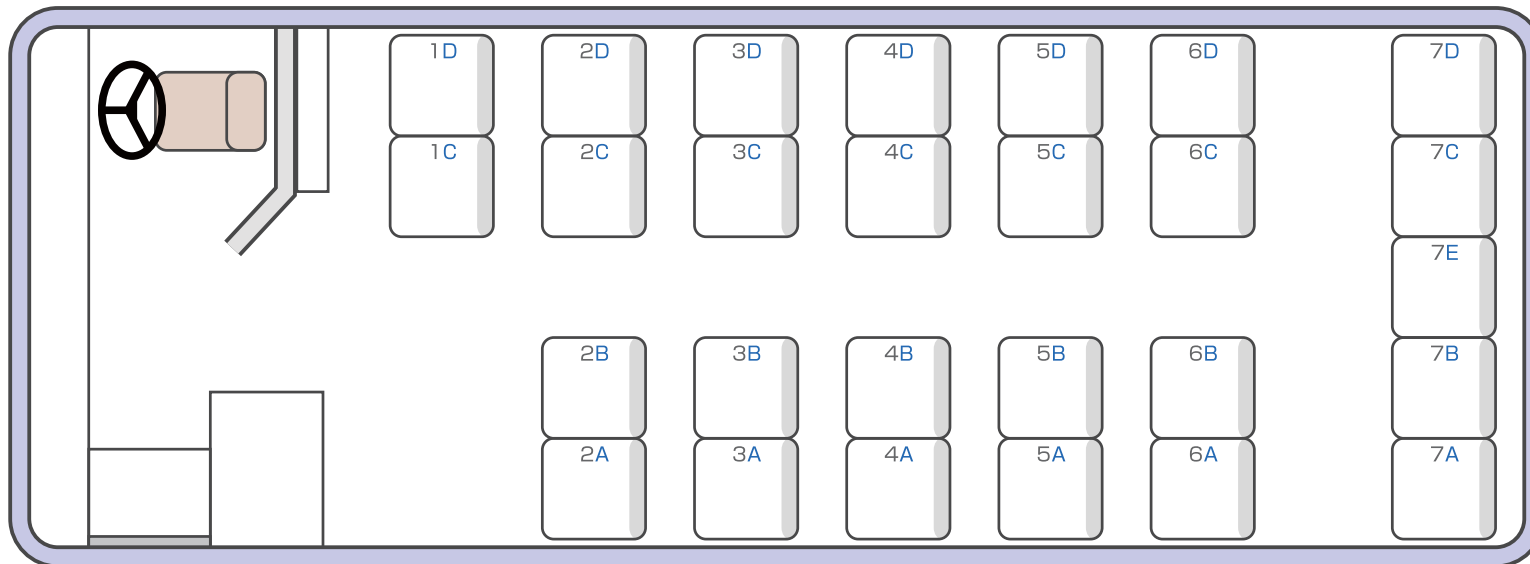

関東自動車(株) 貸切バス座席表

関東自動車株式会社

◆中型 27人乗り

有料道路区分:[大型車]/全長:約9m/全高:約3.3m~3.5m/全幅:約2.5m

本社 貸切バス部 ☎028-634-8136 県南営業所 ☎0285-22-1518

県南 貸切バス部 ☎0283-85-7155 佐野営業所 ☎0283-22-5311

宇都宮営業所 ☎028-647-1181 東京営業所 ☎03-6712-8510

※受付時間:9:00~17:30(月~金曜日)

関東自動車(株) 貸切バス座席表

関東自動車株式会社

◆中型 27人乗り

有料道路区分:[大型車]/全長:約9m/全高:約3.3m~3.5m/全幅:約2.5m

本社 貸切バス部 ☎028-634-8136 県南営業所 ☎0285-22-1518

県南 貸切バス部 ☎0283-85-7155 佐野営業所 ☎0283-22-5311

宇都宮営業所 ☎028-647-1181 東京営業所 ☎03-6712-8510