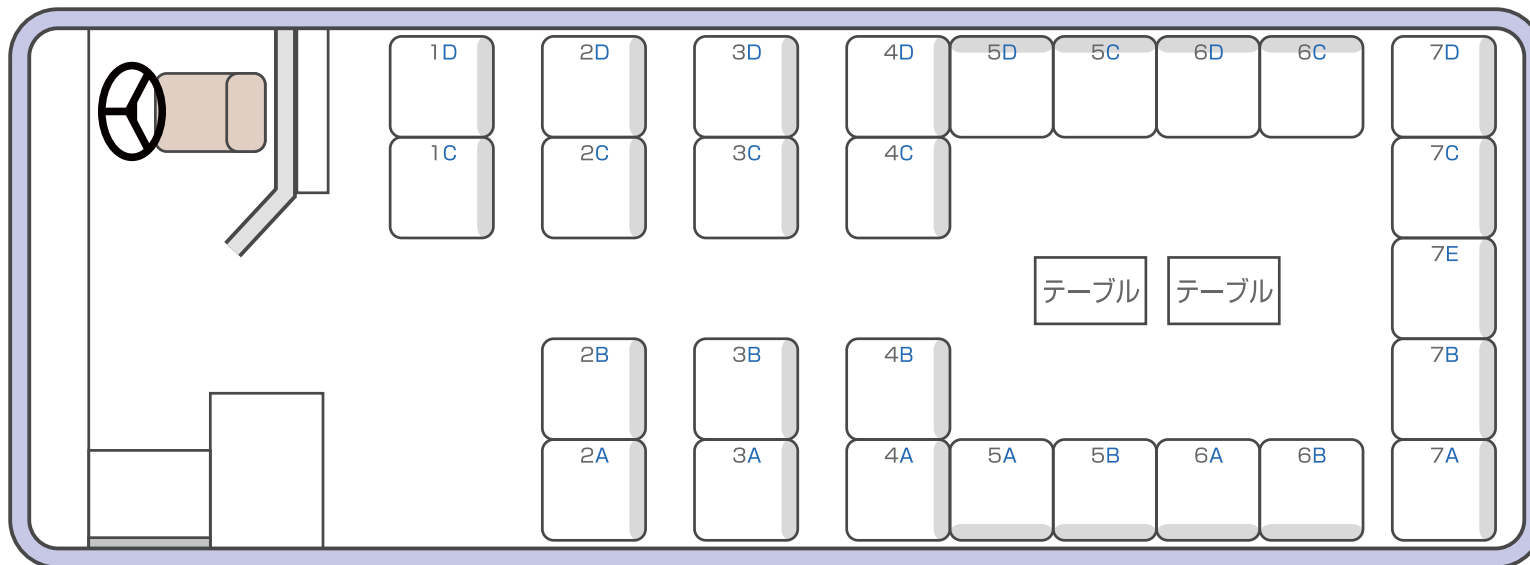

関東自動車(株) 貸切バス座席表

関東自動車株式会社

◆中型 27人乗り

有料道路区分:[大型車]/全長:約9m/全高:約3.3m~3.5m/全幅:約2.5m

本社 貸切バス部 ☎028-634-8136 県南営業所 ☎0285-22-1518

県南 貸切バス部 ☎0283-85-7155 佐野営業所 ☎0283-22-5311

宇都宮営業所 ☎028-647-1181 東京営業所 ☎03-6712-8510

※受付時間:9:00~17:30(月~金曜日)

関東自動車(株) 貸切バス座席表

関東自動車株式会社

◆中型 27人乗り

有料道路区分:[大型車]/全長:約9m/全高:約3.3m~3.5m/全幅:約2.5m

本社 貸切バス部 ☎028-634-8136 県南営業所 ☎0285-22-1518

県南 貸切バス部 ☎0283-85-7155 佐野営業所 ☎0283-22-5311

宇都宮営業所 ☎028-647-1181 東京営業所 ☎03-6712-8510