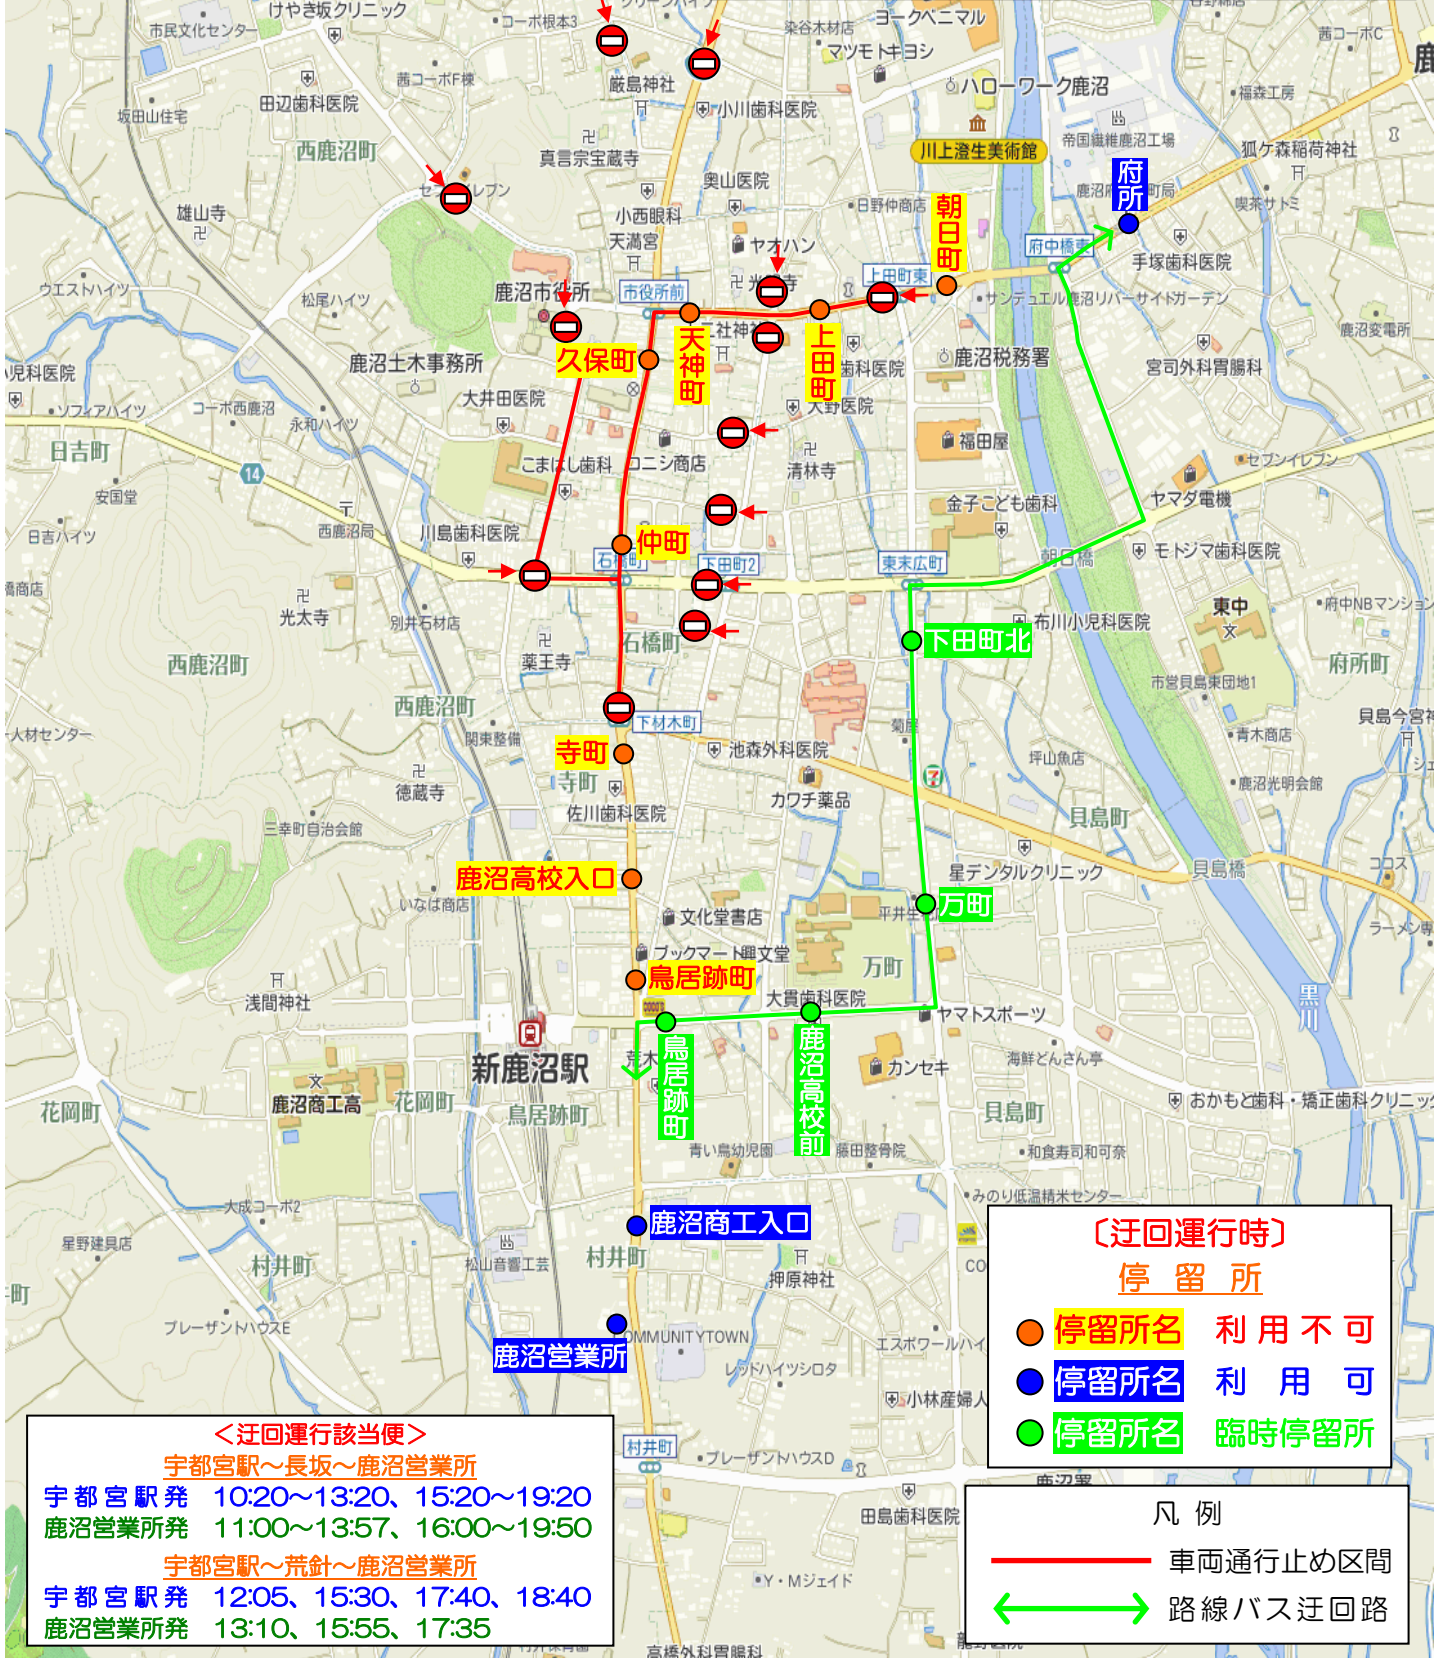

# 「鹿沼ぶっつけ秋祭り(仮屋台運行)」開催時 路線バス迂回運行略図

## ＜一般路線バス＞

宇都宮駅～長坂～鹿沼営業所  
宇都宮駅～荒針～鹿沼営業所

開催日：平成 29 年 9 月 9 日 (土)

交通規制 (迂回運行) 時間帯

繰り込み時 11:00～14:00

繰り出し時 16:00～20:00

## ＜迂回運行該当便＞

宇都宮駅～長坂～鹿沼営業所

宇都宮駅発 10:20～13:20、15:20～19:20

鹿沼営業所発 11:00～13:57、16:00～19:50

宇都宮駅～荒針～鹿沼営業所

宇都宮駅発 12:05、15:30、17:40、18:40

鹿沼営業所発 13:10、15:55、17:35

## 〔迂回運行時〕