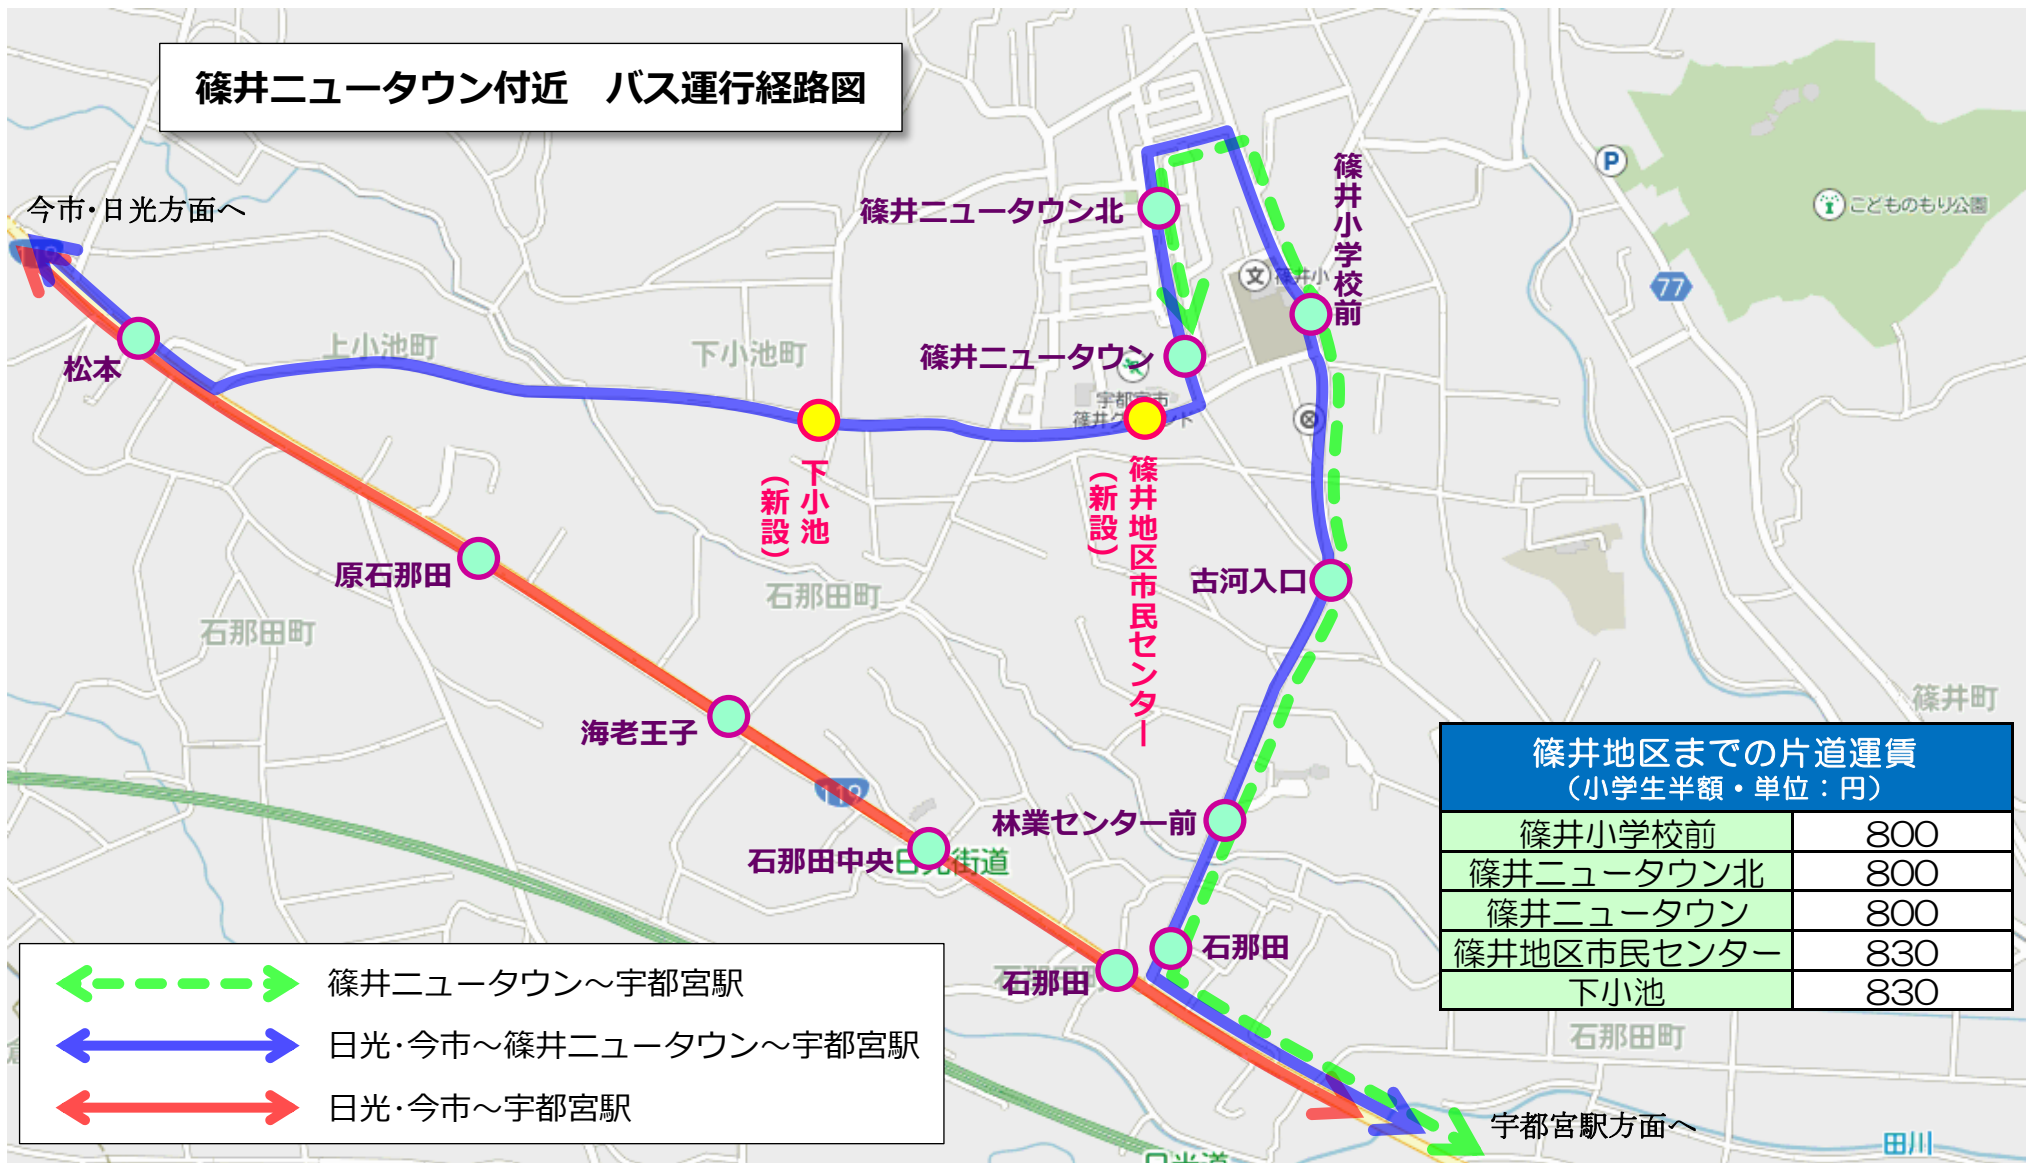

# 日光東照宮線・今市車庫線 一部便の篠井ニュータウンへの乗り入れについて

平成29年10月1日(日)より、「日光東照宮線」「今市車庫線」の一部便が篠井ニュータウン経由となり、運行本数が増便されます。

JR宇都宮駅→篠井ニュータウン方面の10月1日以降の時刻は下記の通りです。ご利用のほどよろしくお願い申し上げます。

JR宇都宮駅 発車時刻表							
篠井ニュータウン経由 今市車庫・JR日光駅・日光東照宮行き(下り)							
9月30日(土)まで(現行)				10月1日(日)から(改正)			
時	平日	土曜	日祝	時	平日	土曜	日祝
6				6			
7				7			
8				8	30今	30今	30今
9				9			
10				10			
11				11	05	05J	05J
12				12	05今	05今	05今
13				13			
14				14	05	05J	05J
15	45篠	45篠		15	45篠	45篠	
16				16			
17				17	50今	50今	50今
18				18			
19				19	00今	00今	00今

無印:日光東照宮行き J:JR日光駅止まり 今:今市車庫止まり 篠:篠井ニュータウン止まり

<お問い合わせ先> 関東自動車(株) 路線バス部 ☎028-634-8133 (営業時間 平日 9:00~17:30)