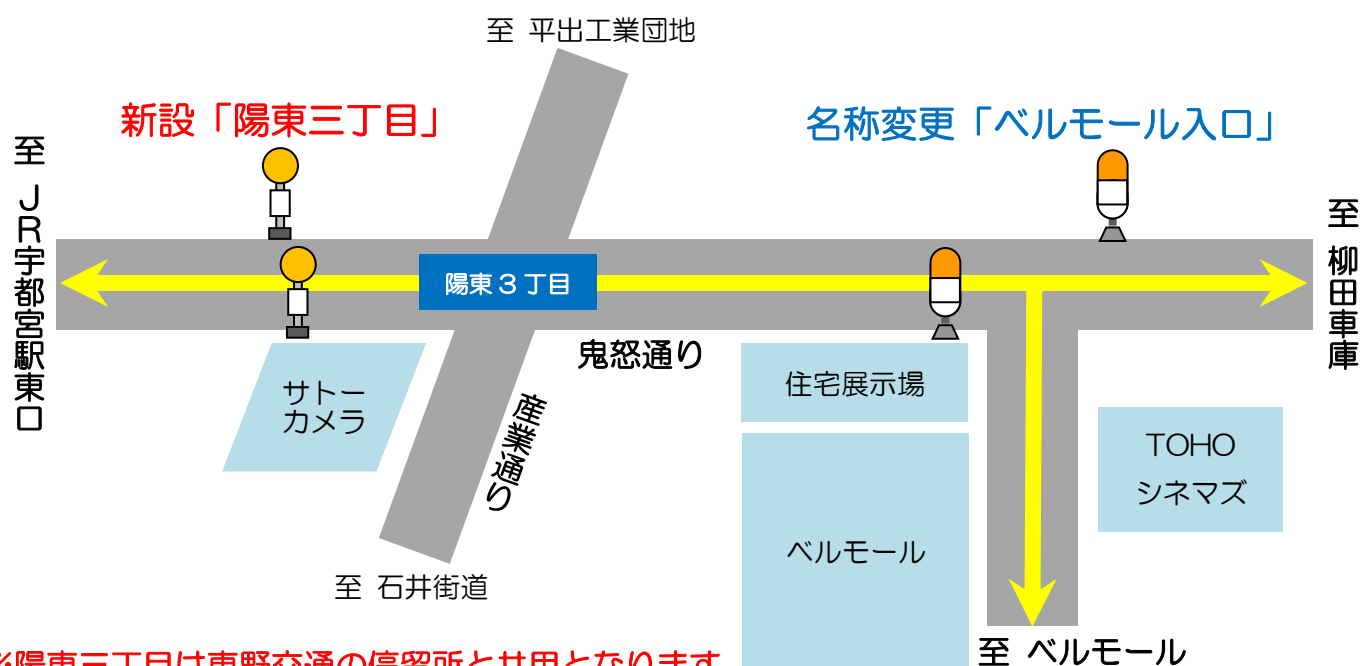

停留所新設・停留所名称変更のお知らせ

実施日 平成30年4月1日(日)

関係路線 宇都宮駅東口～陽東桜が丘～ベルモール
宇都宮駅東口～新道～柳田車庫
宇都宮駅東口～ベルモール～柳田車庫

◆停留所新設

陽東三丁目 (ようとうさんちょうめ)

→陽東四丁目～ベルモール入口(現:陽東六丁目)間に設置いたします。

◆停留所名称変更

※陽東三丁目は東野交通の停留所と共用となります。