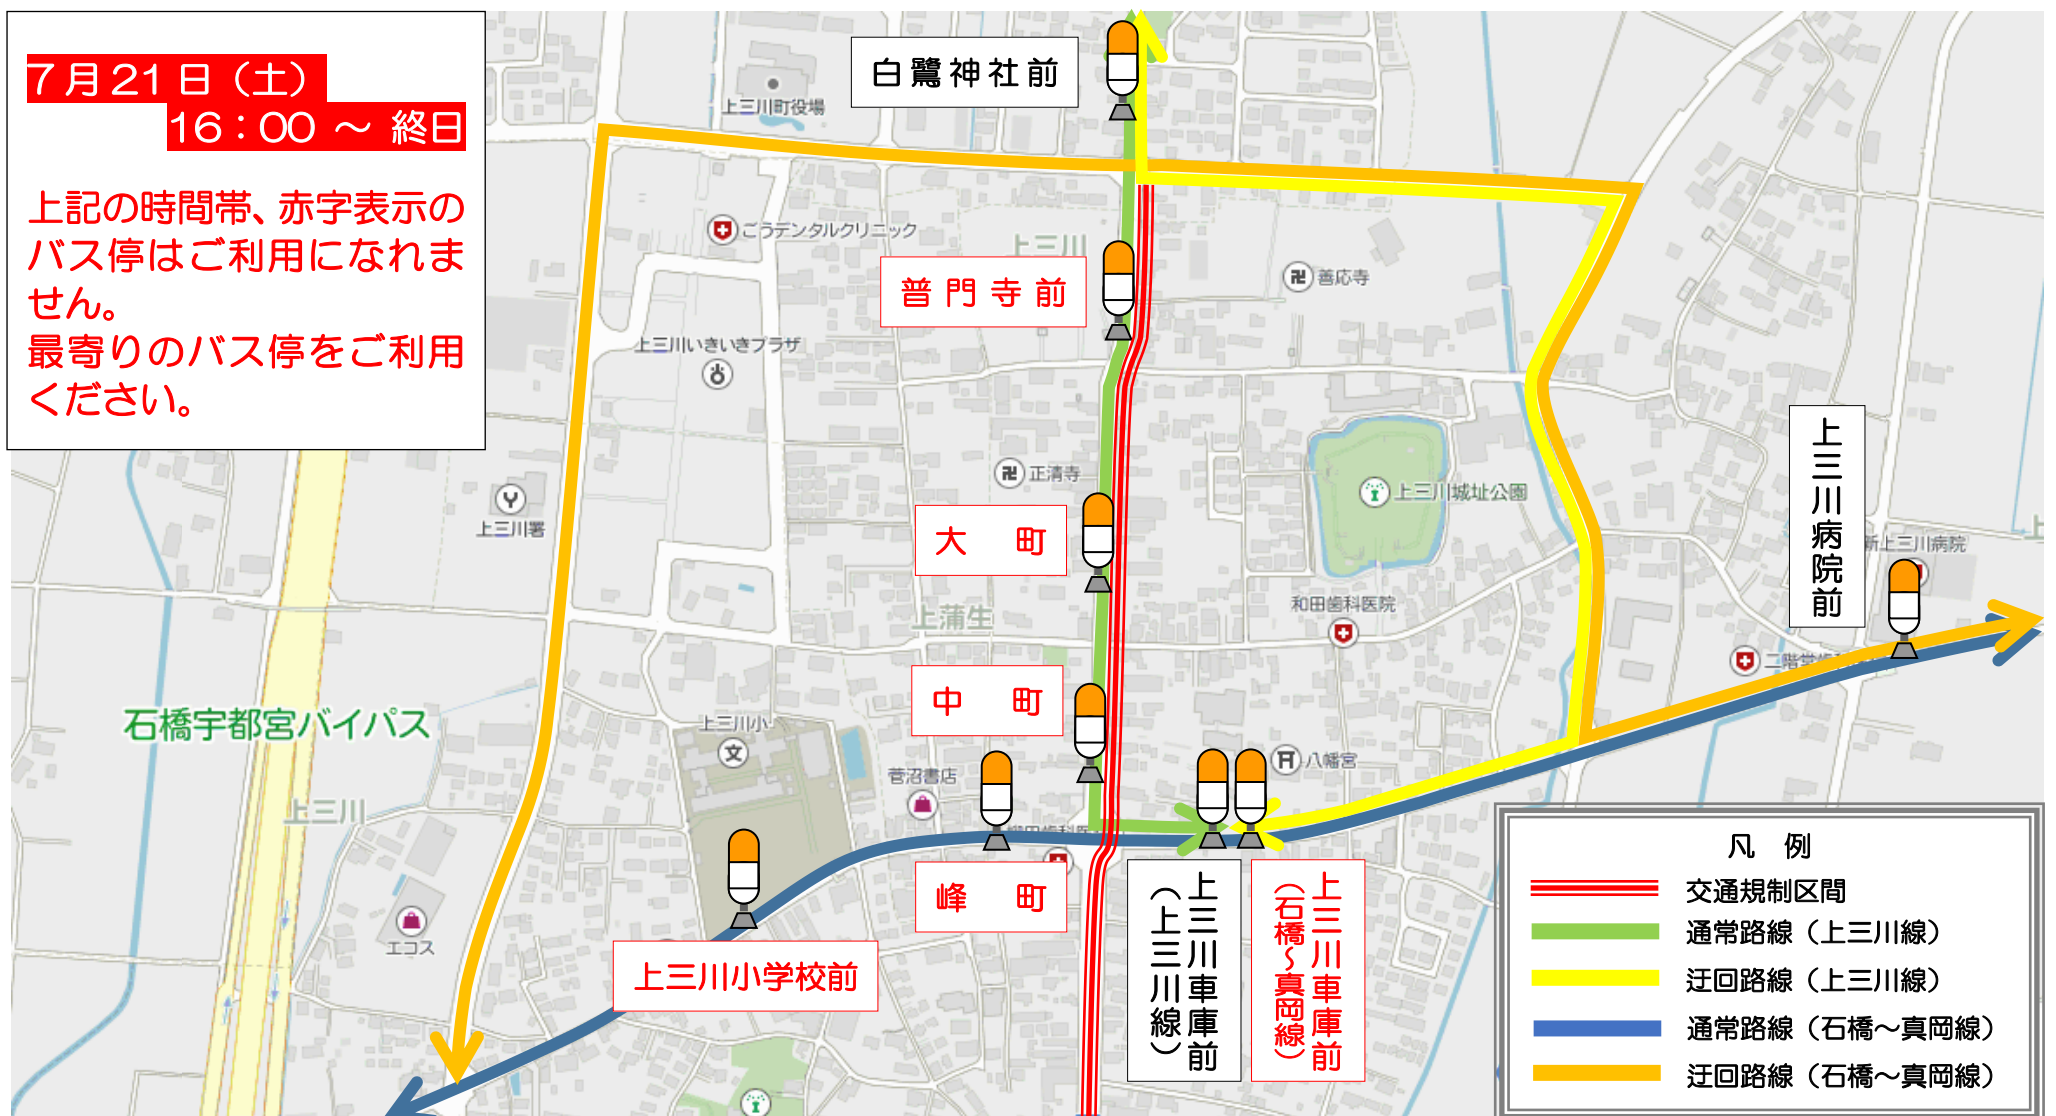

お客様各位

路線バス 迂回運行のお知らせ

毎度、関東バスをご利用いただきましてありがとうございます。

7月21日(土) 16:00~21:30の間、「かみのかわ町おこし夏祭り」開催に伴う交通規制のため、「駒生営業所~JR宇都宮駅~上三川車庫線」「石橋駅~真岡車庫線」は**下記の通り迂回運行を行います。**
ご利用のお客様にはご迷惑をおかけいたしますが、ご理解のほどよろしくお願ひ申し上げます。

記

【迂回日時】 **7月21日(土) 16:00~終日**

【迂回運行時にご利用できないバス停】

〈駒生~上三川線〉 普門寺前、大町、中町

〈石橋~真岡線〉 上三川小学校前、峰町、上三川車庫前

※迂回路上には臨時バス停を設置いたしません。最寄りのバス停をご利用ください。

＜お問い合わせ先＞

関東自動車(株) 石橋営業所 ☎0285-53-0117