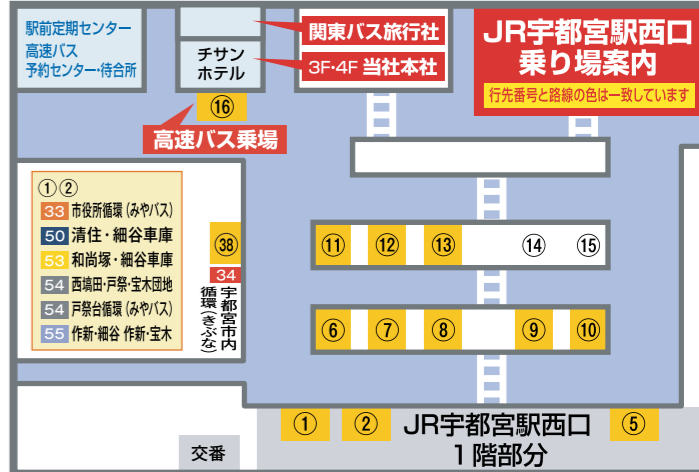

関東自動車(株)

(関東バス) 宇都宮市内路線案内図

赤字: 主な行き先・経路地を表示しております。
 青文字: 鉄道駅名を表示しております。
 ※概略図ですので、実際の停留所の位置関係とは異なります。
 (平成23年4月1日現在)

選べる お得なプライス車検

お客様のお車に合ったコースをお選びください!!

エコミー車検 使用頻度の少ないお車	セイフティー車検 年間1~2万Km走る車	パーフェクト車検 安心して次の車検まで
-----------------------------	--------------------------------	-------------------------------

関東自動車整備株式会社 ☎028(634)2351
 土曜日も営業しております

旅 旅を楽しむゆとりが人の心を豊かにします。

おおりのツアーのお申し込み・お問い合わせは...

☎0120-25-4192

各種団体旅行のお申し込み・お問い合わせは...

☎028-614-4377

株式会社 関東バス旅行社
<http://www.kantobustravel.co.jp>

- | | | |
|---|--|--|
| ⑤
16 竹林・富士見ヶ丘団地
16 竹林・済生会病院・富士見ヶ丘団地
16 宇高校・富士見ヶ丘団地
18 済生会病院
60 豊郷台・帝京大・宇都宮美術館
60 竹林・済生会病院・帝京大
61 田原・宝井グリーンタウン
62 今里・玉生
64 豊郷台・ニュー富士見 | ⑧
51 仁良塚・ろまんちっく村
52 山王団地
52 石那田
56 今市・日光東照宮
58 船生
62 釜井台団地
71 白沢 奈坪台・白沢
73 奈坪台 | ⑪
31 江曾島(西川田東) |
| ⑥
10 作新学院・駒生営業所
45 立岩
46 陽西中・ろまんちっく村
47 荒針・新鹿沼 | ⑨
12 越戸・松下電器 越戸・柳田車庫
80 瑞穂野団地
80 緑の郷・瑞穂野団地
81 東汗
83 卸会館
84 本郷台西汗
85 屋敷上三川 インターパーク・上三川 | ⑬
34 陽西通り・鶴田駅
37 桜通り・鶴田駅 桜通り・西川田駅 |
| ⑦
10 作新学院・駒生営業所 | ⑩
40 西宮団地
43 砥上
43 宇短大・長坂・新鹿沼 | 東口乗り場 ③
02 宇大循環線(右・左回り)(みやバス)
11 中平出・柳田車庫
11 新道・ベルモール・柳田車庫
11 新道・ベルモール |