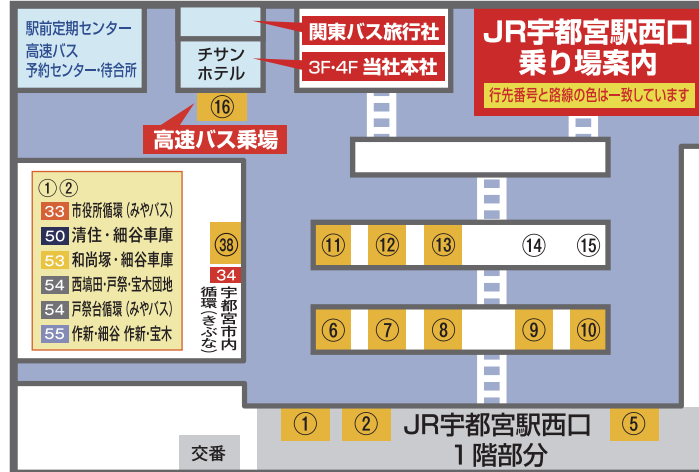

## (関東バス) 宇都宮市内路線案内図

赤字: 主な行き先・経路地を表示しております。  
 青文字: 鉄道駅名を表示しております。  
 ※概略図ですので、実際の停留所の位置関係とは異なります。  
 (平成28年4月26日現在)

**選べる お得なプライス車検**

お客様のお車に合ったコースをお選びください!!

<b>エコミー車検</b> 使用頻度の少ないお車	<b>セイフティー車検</b> 年間1~2万Km走る車	<b>パーフェクト車検</b> 安心して次の車検まで
-----------------------------	--------------------------------	-------------------------------

関東自動車整備株式会社 ☎028(634)2351  
土曜日も営業しております

**旅** 旅を楽しむゆとりが人の心を豊かにします。

おふるりツアーのお申し込み・お問い合わせは...  
 ☎0120-25-4192

各種団体旅行のお申し込み・お問い合わせは...  
 ☎028-614-4377

株式会社 関東バス旅行社  
<http://www.kantobustravel.co.jp>

- |              |               |                |
|--------------|---------------|----------------|
| ⑤ 竹林・富士見ヶ丘団地 | ⑧ 仁良塚・ろまんちっく村 | ⑪ 江曾島(西川田東)    |
| ⑬ 宇都宮美術館     | ⑫ 瑞穂野団地       | ⑫ 石橋駅 石橋高校・石橋駅 |
| ⑮ 宇都宮市役所     | ⑭ 緑の郷・瑞穂野団地   | ⑬ 今宮線(循環線)     |
| ⑰ 宇都宮市立中央図書館 | ⑯ 東大前         | ⑭ 石那田          |
| ⑲ 宇都宮市立中央図書館 | ⑰ 東大前         | ⑮ 今市・日光東照宮     |
| ⑳ 宇都宮市立中央図書館 | ⑱ 東大前         | ⑯ 船生           |
| ㉑ 宇都宮市立中央図書館 | ㉒ 東大前         | ⑰ 釜井台団地        |
| ㉓ 宇都宮市立中央図書館 | ㉔ 東大前         | ⑱ 船生           |
| ㉕ 宇都宮市立中央図書館 | ㉖ 東大前         | ⑲ 釜井台団地        |
| ㉗ 宇都宮市立中央図書館 | ㉘ 東大前         | ⑳ 釜井台          |
| ㉙ 宇都宮市立中央図書館 | ㉚ 東大前         | ㉑ 釜井台          |
| ㉛ 宇都宮市立中央図書館 | ㉜ 東大前         | ㉒ 釜井台          |
| ㉝ 宇都宮市立中央図書館 | ㉞ 東大前         | ㉓ 釜井台          |
| ㉟ 宇都宮市立中央図書館 | ㊱ 東大前         | ㉔ 釜井台          |
| ㊲ 宇都宮市立中央図書館 | ㊳ 東大前         | ㉕ 釜井台          |
| ㊴ 宇都宮市立中央図書館 | ㊵ 東大前         | ㉖ 釜井台          |
| ㊶ 宇都宮市立中央図書館 | ㊷ 東大前         | ㉗ 釜井台          |
| ㊸ 宇都宮市立中央図書館 | ㊹ 東大前         | ㉘ 釜井台          |
| ㊺ 宇都宮市立中央図書館 | ㊻ 東大前         | ㉙ 釜井台          |
| ㊼ 宇都宮市立中央図書館 | ㊽ 東大前         | ㉚ 釜井台          |
| ㊾ 宇都宮市立中央図書館 | ㊿ 東大前         | ㉛ 釜井台          |