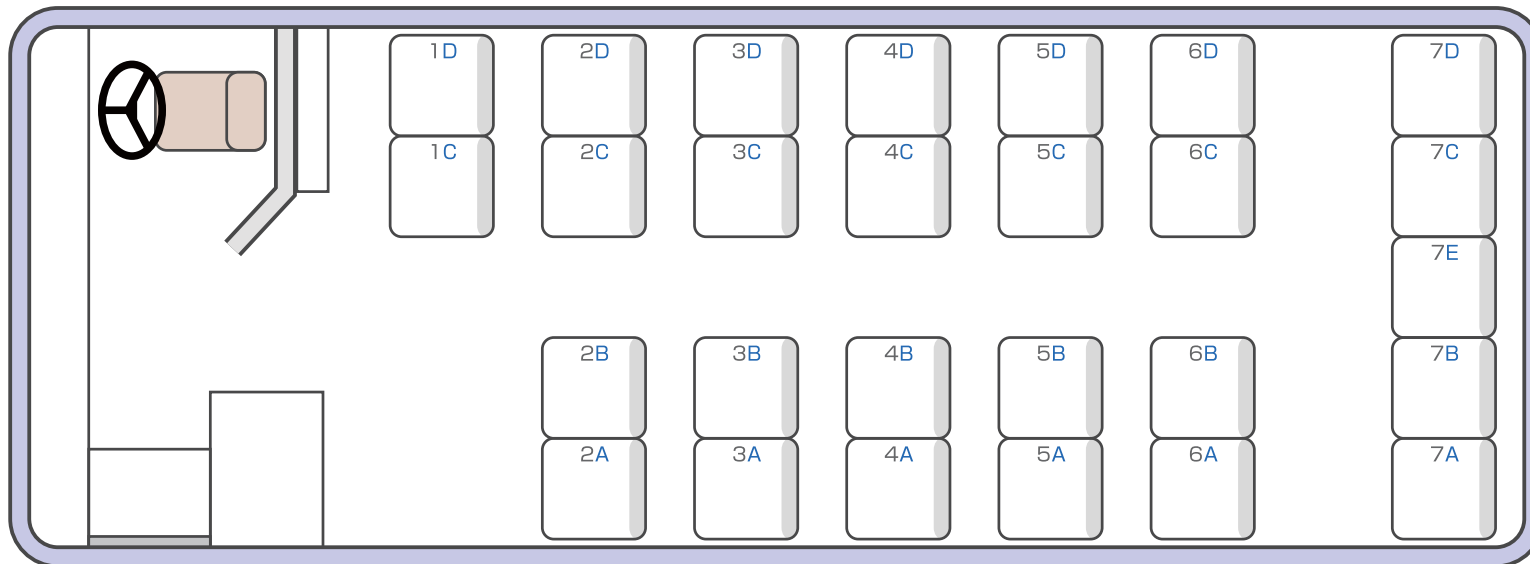

関東自動車(株) 貸切バス座席表

関東自動車株式会社

◆中型 27人乗り

有料道路区分:[大型車]/全長:約9m/全高:約3.3m~3.5m/全幅:約2.5m

本社 貸切バス部 ☎028-634-8136 東野平出営業所 ☎028-662-1080

県南 貸切バス部 ☎0283-85-7155 佐野営業所 ☎0283-22-5311

宇都宮営業所 ☎028-647-1181 東京営業所 ☎03-6712-8510

※受付時間:9:00~17:30(月~金曜日)

関東自動車(株) 貸切バス座席表

関東自動車株式会社

◆中型 27人乗り

有料道路区分:[大型車]/全長:約9m/全高:約3.3m~3.5m/全幅:約2.5m

本社 貸切バス部 ☎028-634-8136 東野平出営業所 ☎028-662-1080
 県南 貸切バス部 ☎0283-85-7155 佐野営業所 ☎0283-22-5311
 宇都宮営業所 ☎028-647-1181 東京営業所 ☎03-6712-8510
 ※受付時間:9:00~17:30(月~金曜日)