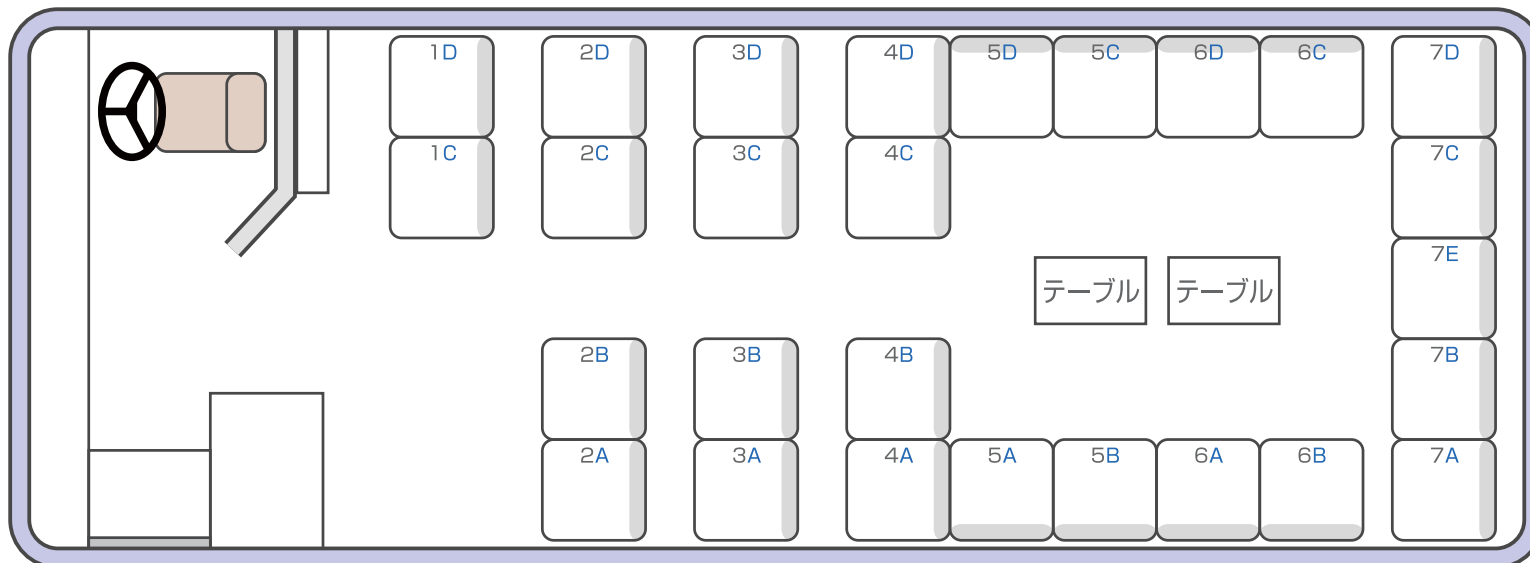

関東自動車(株) 貸切バス座席表

関東自動車株式会社

◆中型 27人乗り

有料道路区分:[大型車]/全長:約9m/全高:約3.3m~3.5m/全幅:約2.5m

本社 貸切バス部 ☎028-634-8136 東野平出営業所 ☎028-662-1080

県南 貸切バス部 ☎0283-85-7155 佐野営業所 ☎0283-22-5311

宇都宮営業所 ☎028-647-1181 東京営業所 ☎03-6712-8510

※受付時間:9:00~17:30(月~金曜日)

関東自動車(株) 貸切バス座席表

関東自動車株式会社

◆中型 27人乗り

有料道路区分:[大型車]/全長:約9m/全高:約3.3m~3.5m/全幅:約2.5m

本社 貸切バス部 ☎028-634-8136 東野平出営業所 ☎028-662-1080
 県南 貸切バス部 ☎0283-85-7155 佐野営業所 ☎0283-22-5311
 宇都宮営業所 ☎028-647-1181 東京営業所 ☎03-6712-8510
 ※受付時間:9:00~17:30(月~金曜日)