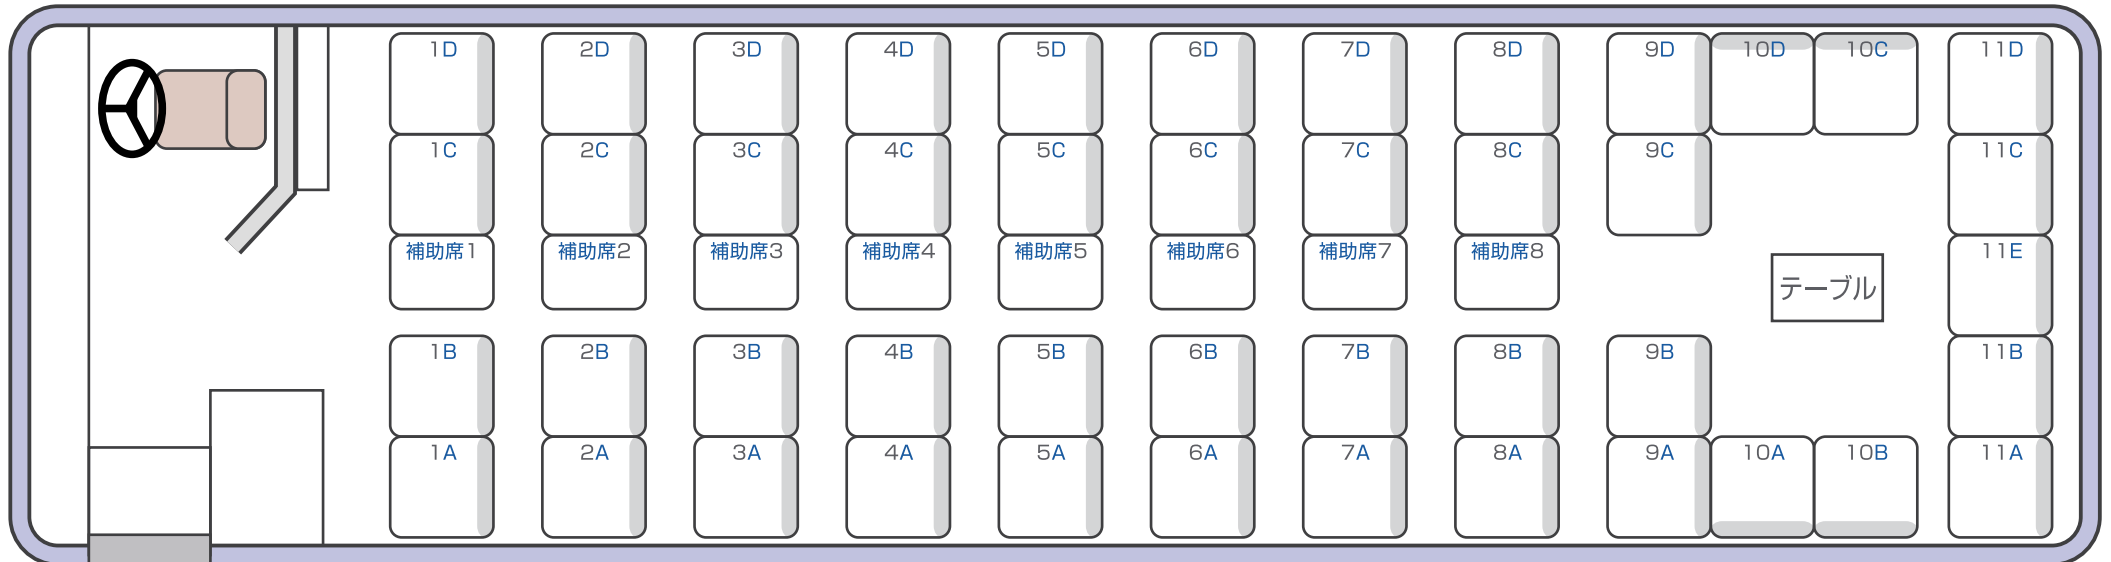

# 関東自動車(株) 貸切バス座席表

# 関東自動車株式会社

◆大型スケルトンタイプ 53人乗り(正座席45シート・補助席8シート)

有料道路区分:[特大車]/全長:約12m/全高:約3.4m~3.6m/全幅:約2.5m

本社 貸切バス部 ☎0570-031811 東京営業所 ☎03-6712-8510

県南 貸切バス部 ☎0570-031811 ※受付時間:9:00~17:30(月~金曜日)