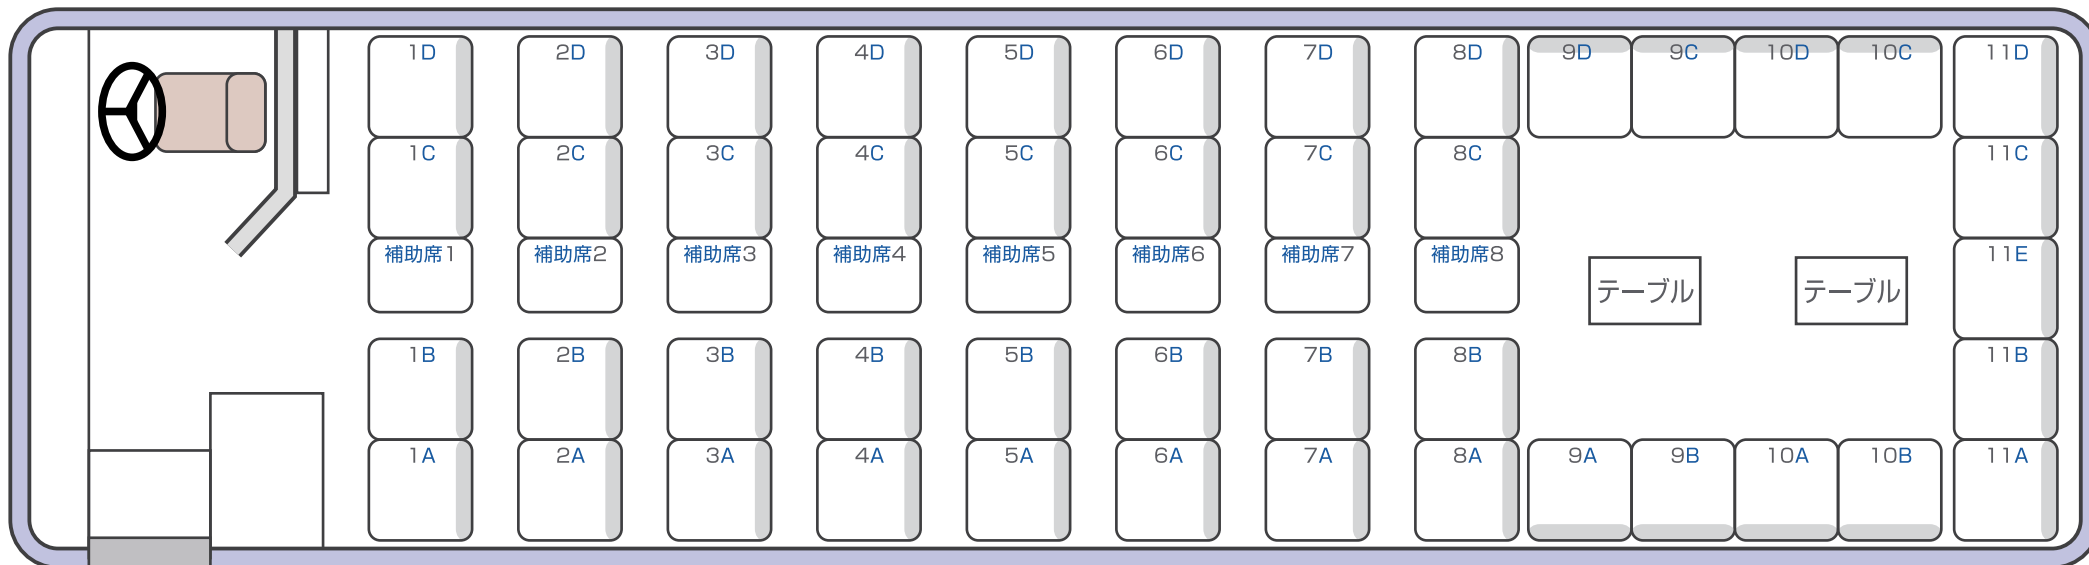

# 関東自動車(株) 貸切バス座席表

# 関東自動車株式会社

◆大型スケルトンタイプ 53人乗り(正座席45シート・補助席8シート)

有料道路区分:[特大車]/全長:約12m/全高:約3.4m~3.6m/全幅:約2.5m

本社 貸切バス部 ☎0570-031811 東京営業所 ☎03-6712-8510

県南 貸切バス部 ☎0570-031811 ※受付時間:9:00~17:30(月~金曜日)

# 関東自動車株式会社

◆大型スケルトンダブルサロンタイプ 53人乗り(正座席45シート・補助席8シート)

有料道路区分:[特大車]/全長:約12m/全高:約3.4m~3.6m/全幅:約2.5m

本社 貸切バス部 ☎0570-031811 東京営業所 ☎03-6712-8510  
 県南 貸切バス部 ☎0570-031811 ※受付時間:9:00~17:30(月~金曜日)