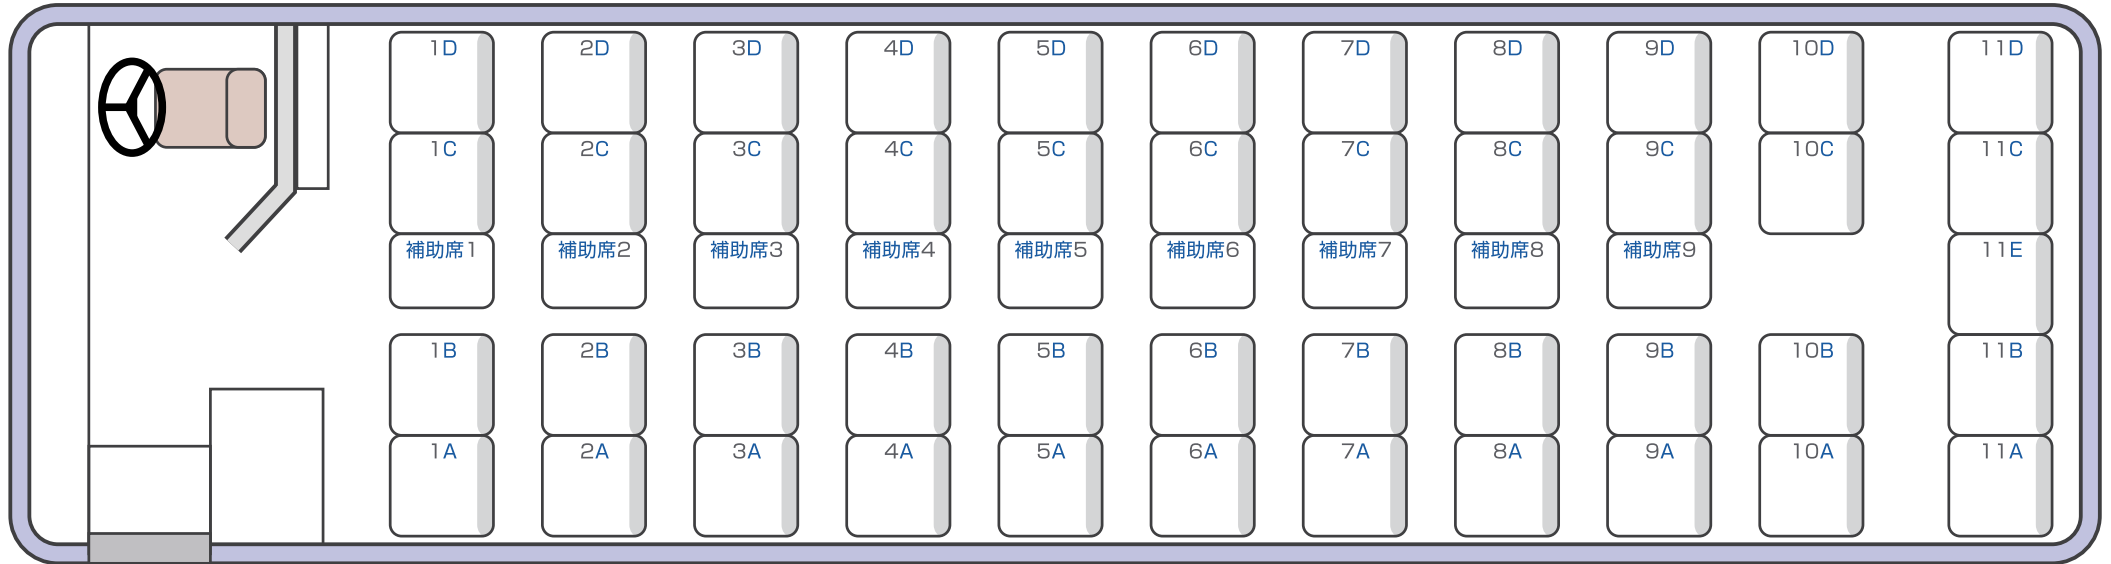

# 関東自動車(株) 貸切バス座席表

# 関東自動車株式会社

◆大型スケルトンタイプ 54人乗り(正座席45シート・補助席9シート)

有料道路区分:[特大車]/全長:約12m/全高:約3.4m~3.6m/全幅:約2.5m

本社 貸切バス部 ☎0570-031811 東京営業所 ☎03-6712-8510  
 県南 貸切バス部 ☎0570-031811 ※受付時間:9:00~17:30(月~金曜日)