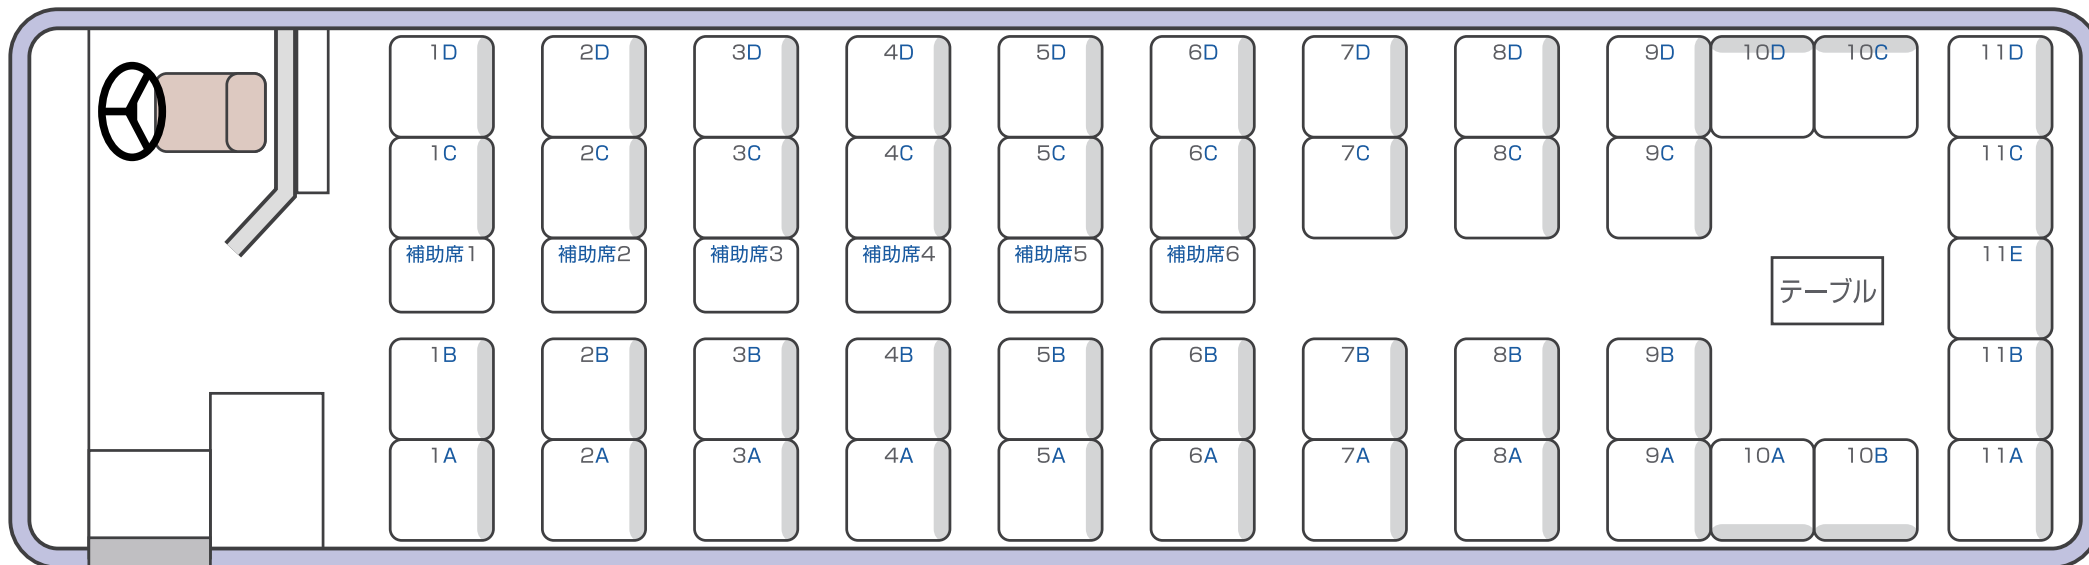

関東自動車(株) 貸切バス座席表

関東自動車株式会社

◆大型スケルトンタイプ 51人乗り(正座席45シート・補助席6シート)

有料道路区分:[特大車]/全長:約12m/全高:約3.4m~3.6m/全幅:約2.5m

本社 貸切バス部 ☎0570-031811 東京営業所 ☎03-6712-8510
県南 貸切バス部 ☎0570-031811 ※受付時間:9:00~17:30(月~金曜日)