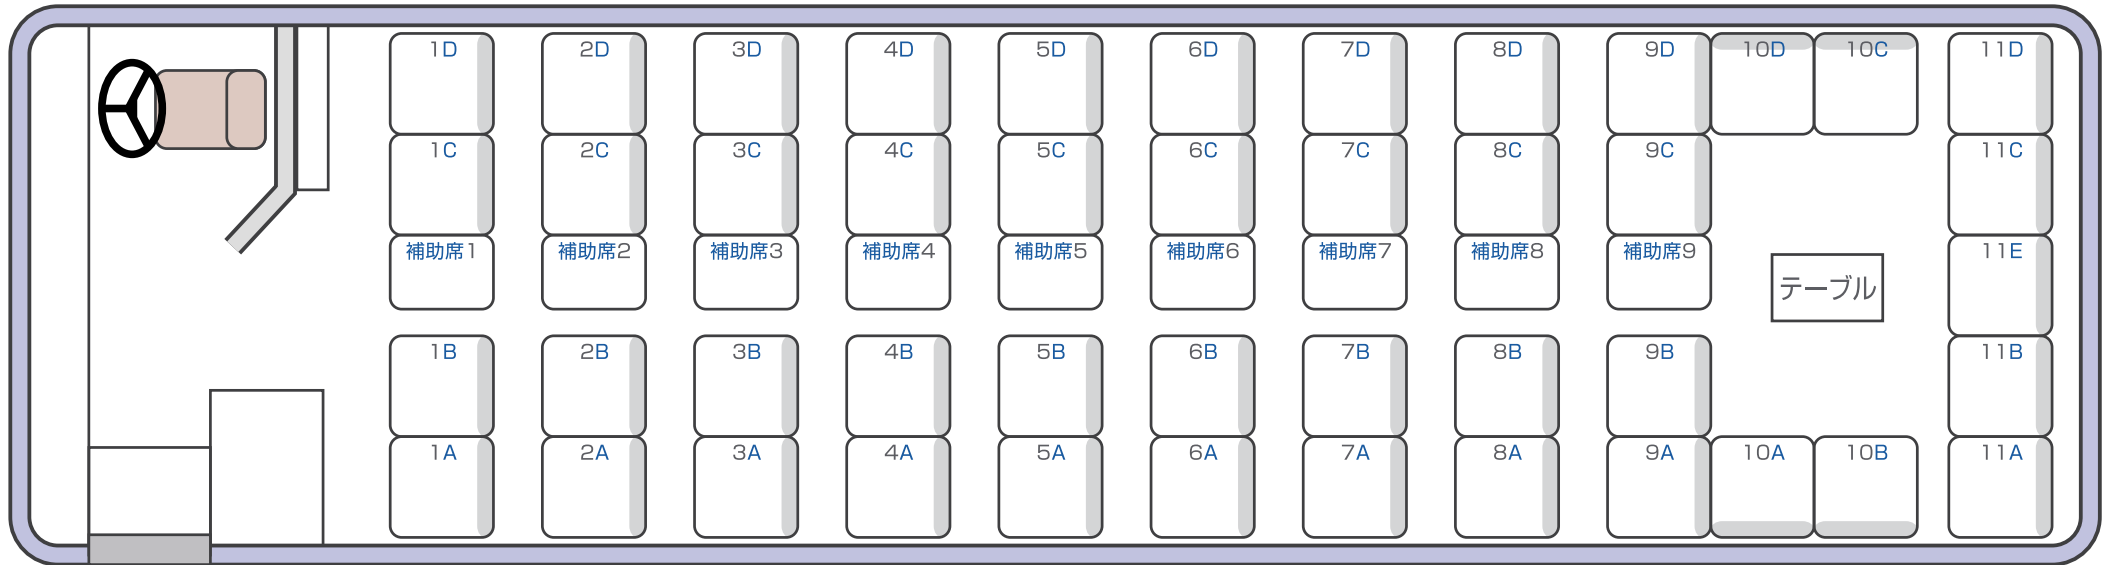

# 関東自動車(株) 貸切バス座席表

# 関東自動車株式会社

◆大型スケルトンタイプ 54人乗り(正座席45シート・補助席9シート)

有料道路区分:[特大車]/全長:約12m/全高:約3.4m~3.6m/全幅:約2.5m

本社 貸切バス部 ☎0570-031811 東京営業所 ☎03-6712-8510  
 県南 貸切バス部 ☎0570-031811 ※受付時間:9:00~17:30(月~金曜日)