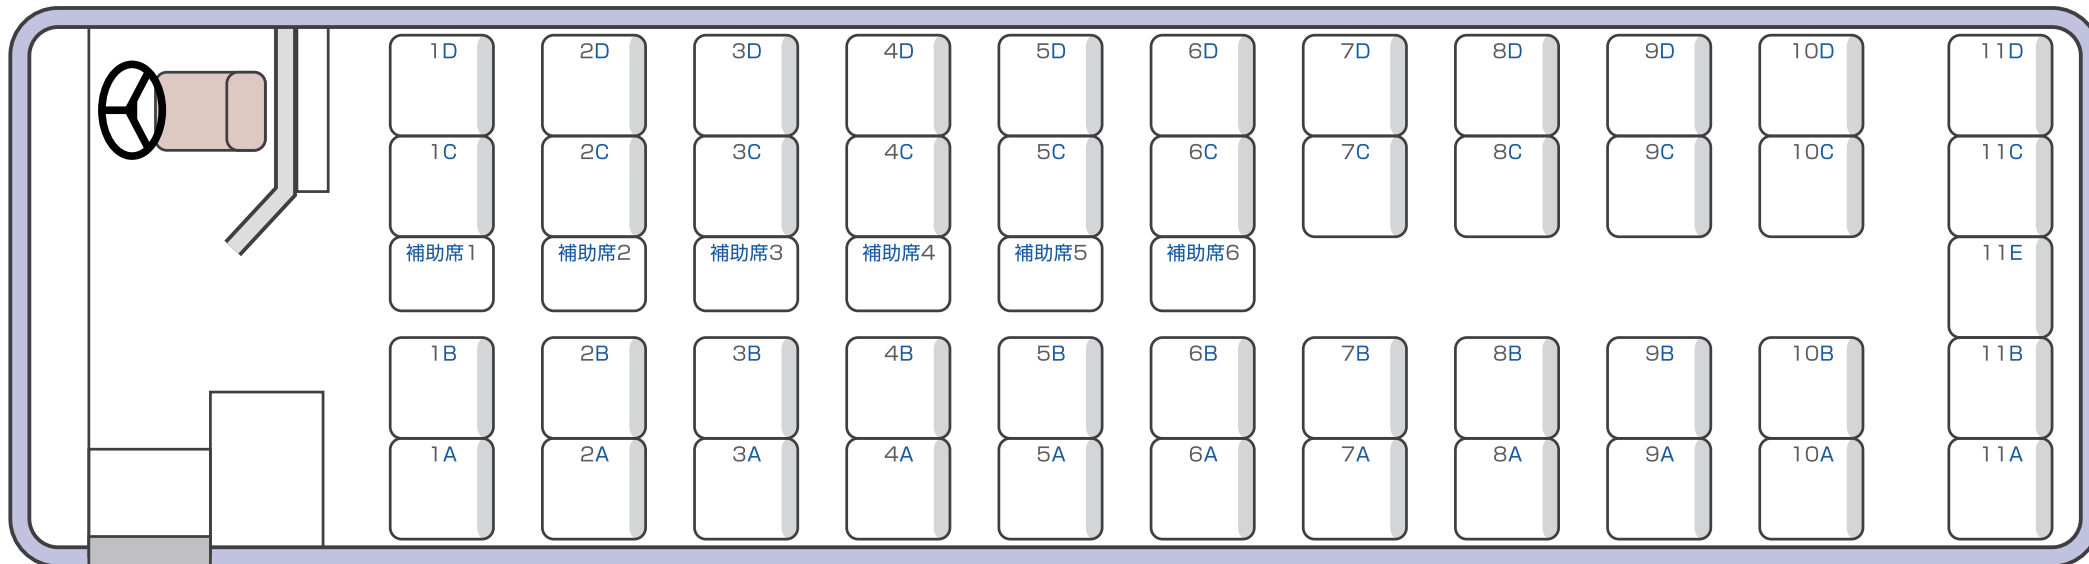

関東自動車(株) 貸切バス座席表

関東自動車株式会社

◆大型スケルトンタイプ 51人乗り(正座席45シート・補助席6シート)

有料道路区分:[特大車]/全長:約12m/全高:約3.4m~3.6m/全幅:約2.5m

本社 貸切バス部 ☎0570-031811 東京営業所 ☎03-6712-8510
県南 貸切バス部 ☎0570-031811 ※受付時間:9:00~17:30(月~金曜日)