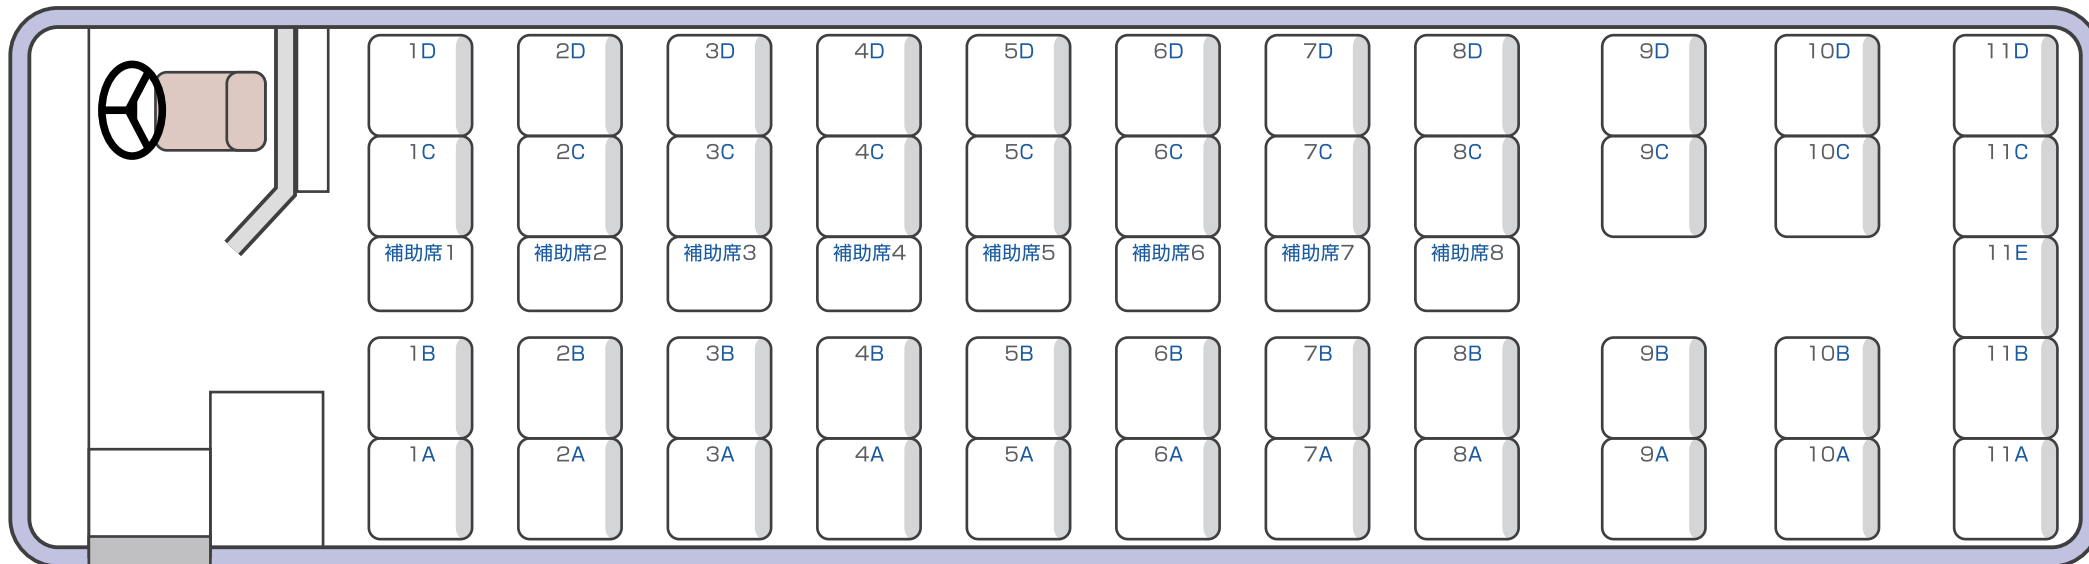

関東自動車(株) 貸切バス座席表

関東自動車株式会社

◆大型スケルトンダブルサロンタイプ 53人乗り(正座席45シート・補助席8シート)

有料道路区分:[特大車]/全長:約12m/全高:約3.4m~3.6m/全幅:約2.5m

本社 貸切バス部 ☎0570-031811 東京営業所 ☎03-6712-8510
県南 貸切バス部 ☎0570-031811 ※受付時間:9:00~17:30(月~金曜日)