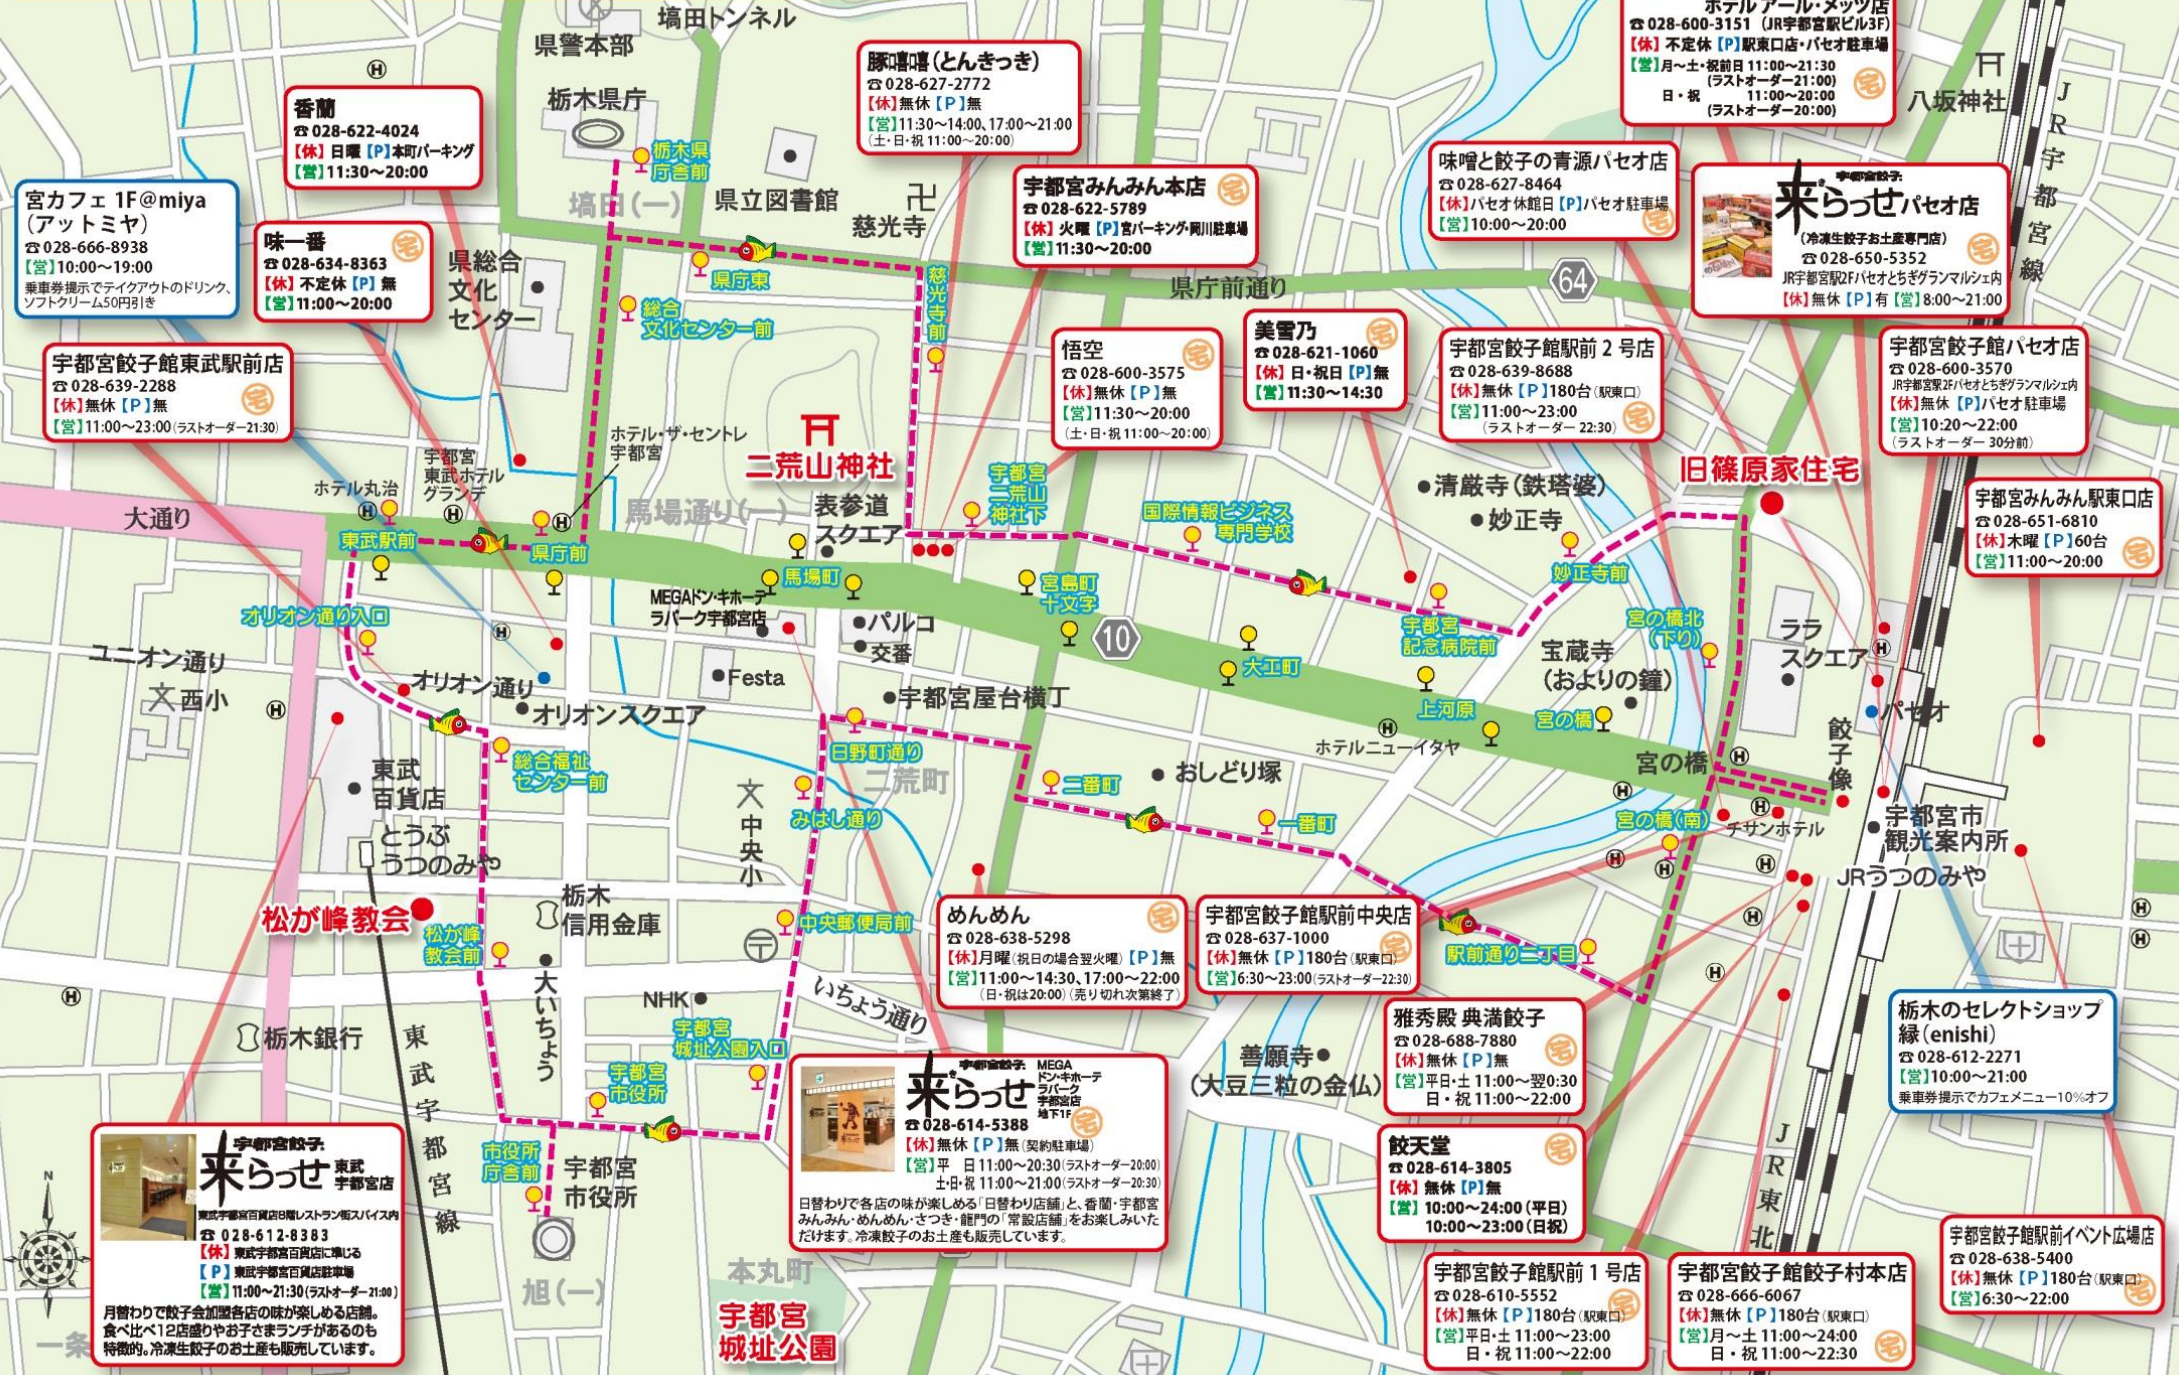

宇都宮餃子 中心街食べ歩きマップ

JR宇都宮線 宇都宮駅
バス区間乗車 150円
JICA申請所
「おごな」申請所
「おごな」ご利用下さい。(一部150円) (おごな)申請所
※申請を済ませておくと便利です。

冷凍生餃子地方発送可 宇都宮餃子会公式HP 餃子 検索 www.gyozakai.com

香蘭
☎ 028-622-4024
【休】日曜【P】本町パーキング
【営】11:30~20:00

宮カフェ 1F@miya (アットミヤ)
☎ 028-666-8938
【営】10:00~19:00
乗車券提示でテイクアウトのドリンク、ソフトクリーム50円引き

味一番
☎ 028-634-8363
【休】不定休【P】無
【営】11:00~20:00

宇都宮餃子館東武駅前店
☎ 028-639-2288
【休】無休【P】無
【営】11:00~23:00(ラストオーダー21:30)

豚の囃(とんきつき)
☎ 028-627-2772
【休】無休【P】無
【営】11:30~14:00、17:00~21:00
(土・日・祝 11:00~20:00)

宇都宮みんみん本店
☎ 028-622-5789
【休】火曜【P】宮パーキング岡川駐車場
【営】11:30~20:00

悟空
☎ 028-600-3575
【休】無休【P】無
【営】11:30~20:00
(土・日・祝 11:00~20:00)

美雪乃
☎ 028-621-1060
【休】日・祝日【P】無
【営】11:30~14:30

宇都宮餃子館駅前2号店
☎ 028-639-8688
【休】無休【P】180台(駅東口)
【営】11:00~23:00
(ラストオーダー22:30)

宇都宮餃子館パセオ店
☎ 028-600-3570
JR宇都宮駅2Fパセオとちぎグランマルシェ内
【休】無休【P】パセオ駐車場
【営】10:20~22:00
(ラストオーダー30分前)

来らっせ MEGA
☎ 028-614-5388
【休】無休【P】無(契約駐車場)
【営】平日 11:00~20:30(ラストオーダー20:00)
土・日・祝 11:00~21:00(ラストオーダー20:30)

日替わりで各店の味が楽しめる「日替わり店舗」と、香蘭・宇都宮みんみん・めんめん・さつき・龍門の「常設店舗」をお楽しみいただけます。冷凍餃子のお土産も販売しています。

来らっせ 東武宇都宮店
東武宇都宮百貨店8階レストラン街スライズ内
☎ 028-612-8383
【休】東武宇都宮百貨店に準じる
【P】東武宇都宮百貨店駐車場
【営】11:00~21:30(ラストオーダー21:00)