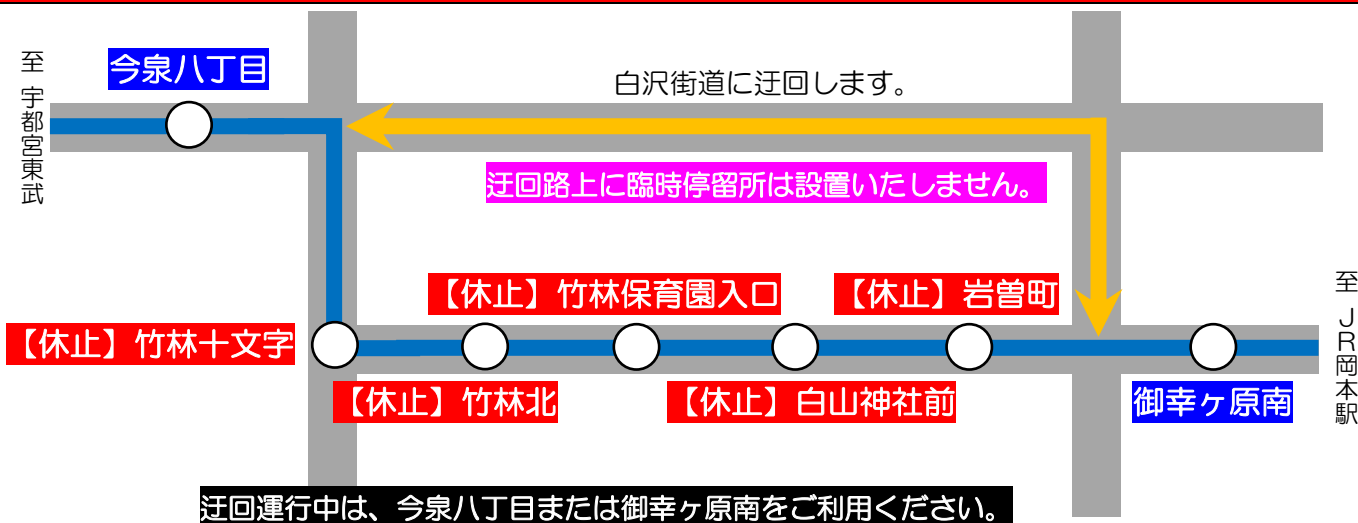

路線バス 迂回運行のお知らせ

毎度、関東バスをご利用いただきましてありがとうございます。
うございます。

道路工事による通行止めに伴い、「御幸ヶ原元町線」は下記の通り迂回運行を行います。

ご利用のお客様にはご迷惑をおかけいたしますが、ご理解のほどよろしくお願いいたします。

〈迂回運行日時〉

7月26日(月)～30日(金) 各日9:00～17:00

※工事の状況などにより、期間は延びる可能性があります。

◆関係路線

御幸ヶ原元町線 (宇都宮東武～宇都宮駅～御幸ヶ原元町～JR岡本駅)

◆迂回対象便

〈宇都宮東武〉 10:40発～15:40発

〈JR岡本駅〉 9:20発～16:30発

竹林十文字・竹林北・竹林保育園入口・白山神社前・岩曾町はご利用できません。

〈お問い合わせ〉 関東自動車 東野平出営業所 ☎028-662-1080