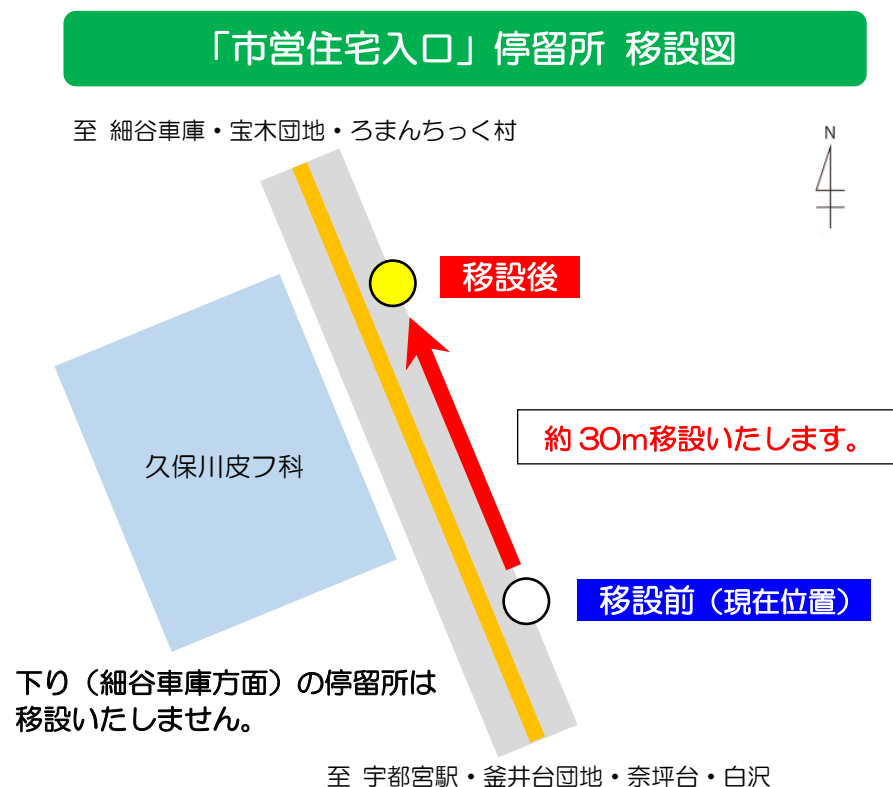

「市営住宅入口」停留所(宇都宮駅方面) 移設のお知らせ

いつも関東バスをご利用いただきましてありがとうございます。

2023年3月17日(金) 15時より、「市営住宅入口」停留所(上り・宇都宮駅方面)を北方向(細谷車庫方面)に約30m移設いたします。
ご利用のお客様はご注意くださいようお願いいたします。

【移設日時】

2023年3月17日(金) 15時～

【関係路線】

- ●清住町・細谷車庫線
- ●和尚塚・細谷車庫線
- ●宝木団地～釜井台団地線
- ●宝木団地～奈坪台線
- ●宝木団地/細谷車庫～白沢線
- ●ろまんちっく村線

<お問い合わせ> 関東自動車 駒生営業所 ☎028-652-4795