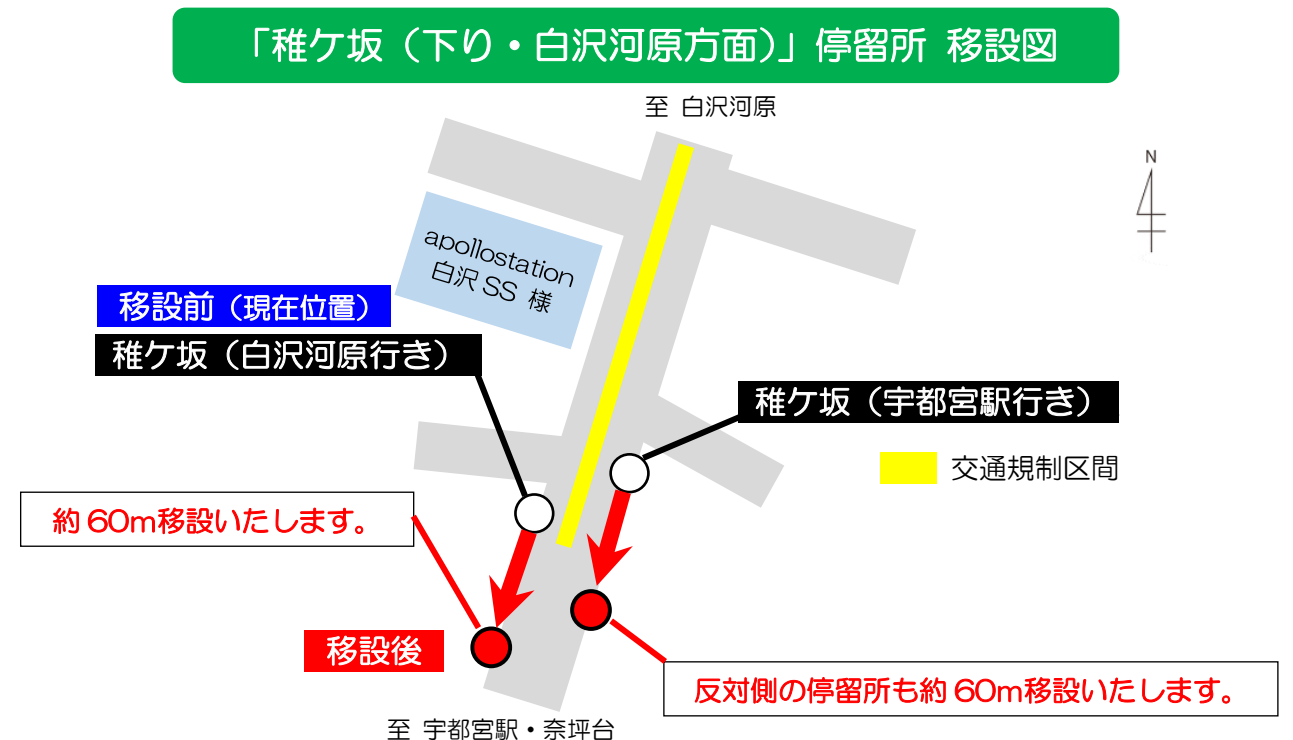

「稚ヶ坂」停留所（白沢河原方面）移設のお知らせ

いつも関東バスをご利用いただきましてありがとうございます。

2024年8月10日（土）、「白沢街道拡幅工事」実施に伴う交通規制のため、「稚ヶ坂（下り・白沢河原方面）」は停留所を南方向（宇都宮駅方面）に約60m移設いたします（※天候などの理由で工事期間が延長になる場合があります）。

ご利用のお客様はご注意くださいようお願いいたします。

移設日時： **2024年8月10日（土）9:00～**

移設停留所

「稚ヶ坂（白沢河原方面）」
反対側の「稚ヶ坂（宇都宮駅方面）」も移設します。

関係路線

宝木団地～奈坪台線
宝木団地/細谷車庫～白沢河原線

＜お問い合わせ先＞ 関東自動車株式会社 駒生営業所 ☎028-652-4795