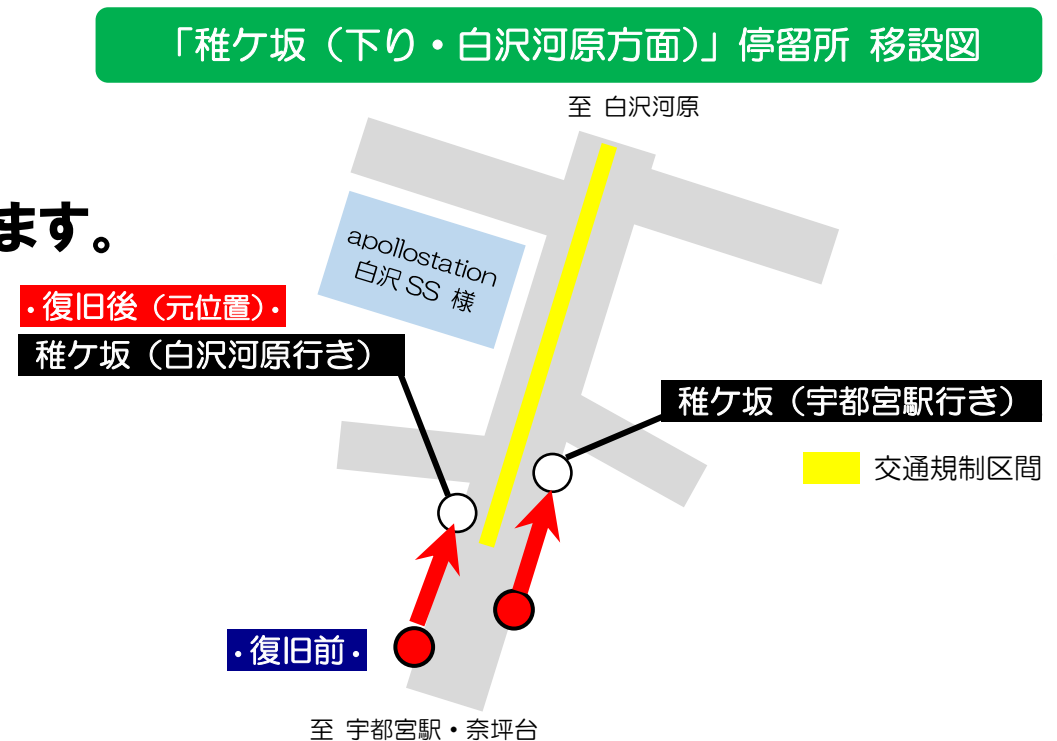

「稚ヶ坂」停留所（白沢河原方面）移設のお知らせ

いつも関東バスをご利用いただきましてありがとうございます。

「白沢街道拡幅工事」実施に伴い移設していた、「**稚ヶ坂（下り・白沢河原方面）**」は工事が終了しましたので、**停留所を元にあった場所へ移設いたします。**

ご利用のお客様はご注意くださいようお願いいたします。

移設日時： **2025年4月16日（水）12:00～**

移設停留所

「**稚ヶ坂（白沢河原方面）**」

反対側の「**稚ヶ坂（宇都宮駅方面）**」も元の位置へ戻します。

関係路線

宝木団地～奈坪台～白沢河原線

宝木団地/細谷車庫～白沢河原線

<お問い合わせ先> 関東自動車株式会社 駒生営業所 ☎028-652-4795