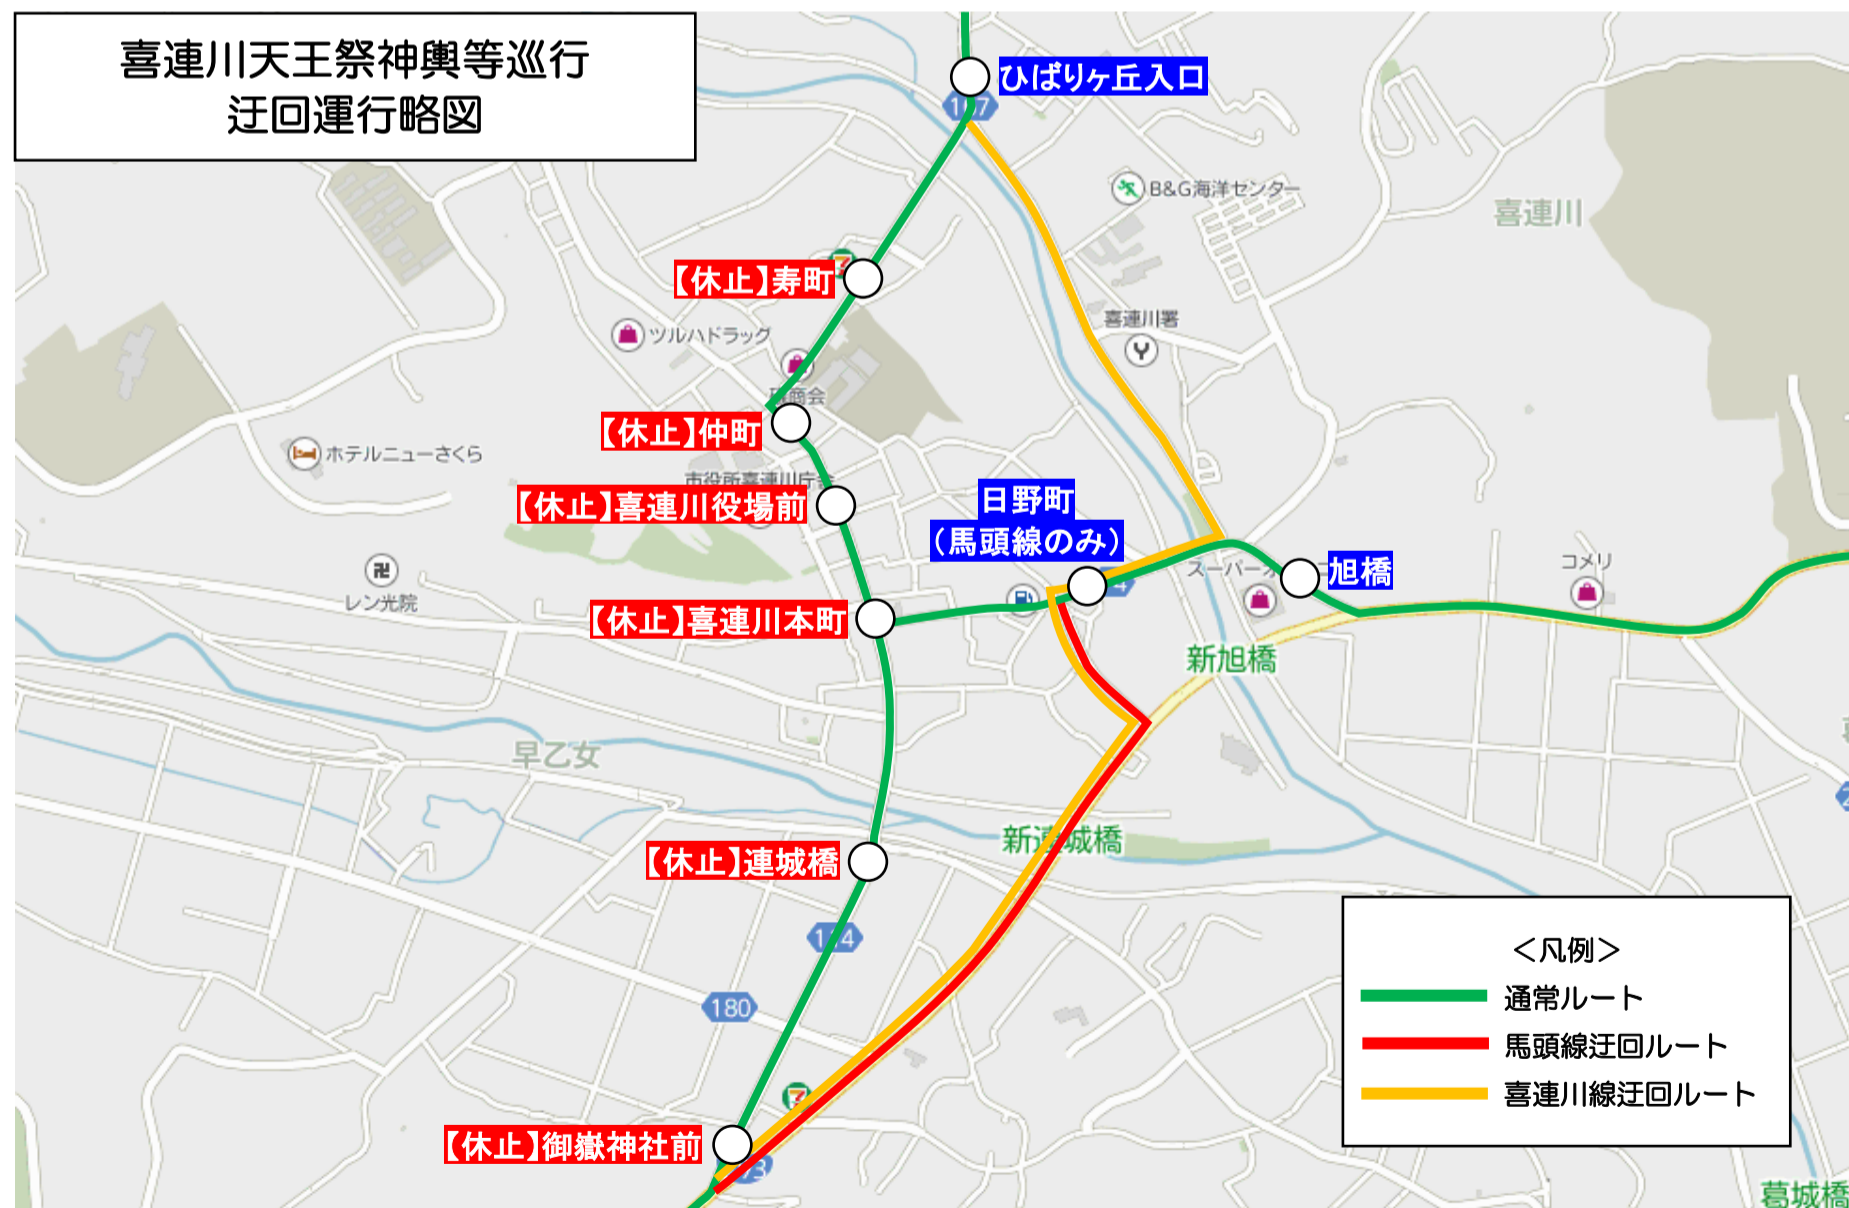

馬頭線・喜連川線 迂回運行のお知らせ

平素より、関東バスをご利用いただきましてありがとうございます。
7月25日(土)、「喜連川天王祭神輿等巡行」開催に伴う交通規制のため、**氏家～馬頭線と喜連川線は下記の通り迂回運行を行います。**
あらかじめご了承くださいの上、ご利用いただきますようお願いいたします。

【交通規制日時】 **7月25日(土) 14:00～23:00**

関係路線

- **氏家～馬頭線** (氏家駅前～喜連川本町～小川仲町～馬頭車庫)
- **喜連川線** (氏家駅前～喜連川本町～びゅうフォレスト北)

迂回対象便

- 【馬頭線】〈氏家駅前発〉**15:53・18:34** 〈馬頭車庫発〉**15:43・17:09**
【喜連川線】〈氏家駅前発〉**17:04** 〈びゅうフォレスト北発〉※該当便なし

休止停留所

- 【馬頭線】**御嶽神社前、連城橋、喜連川本町**
【喜連川線】**御嶽神社前、連城橋、喜連川本町、喜連川役場前、仲町、寿町**

※迂回路上に臨時停留所は設置いたしません。
※日野町停留所に喜連川線は停車いたしませんのでご注意ください。