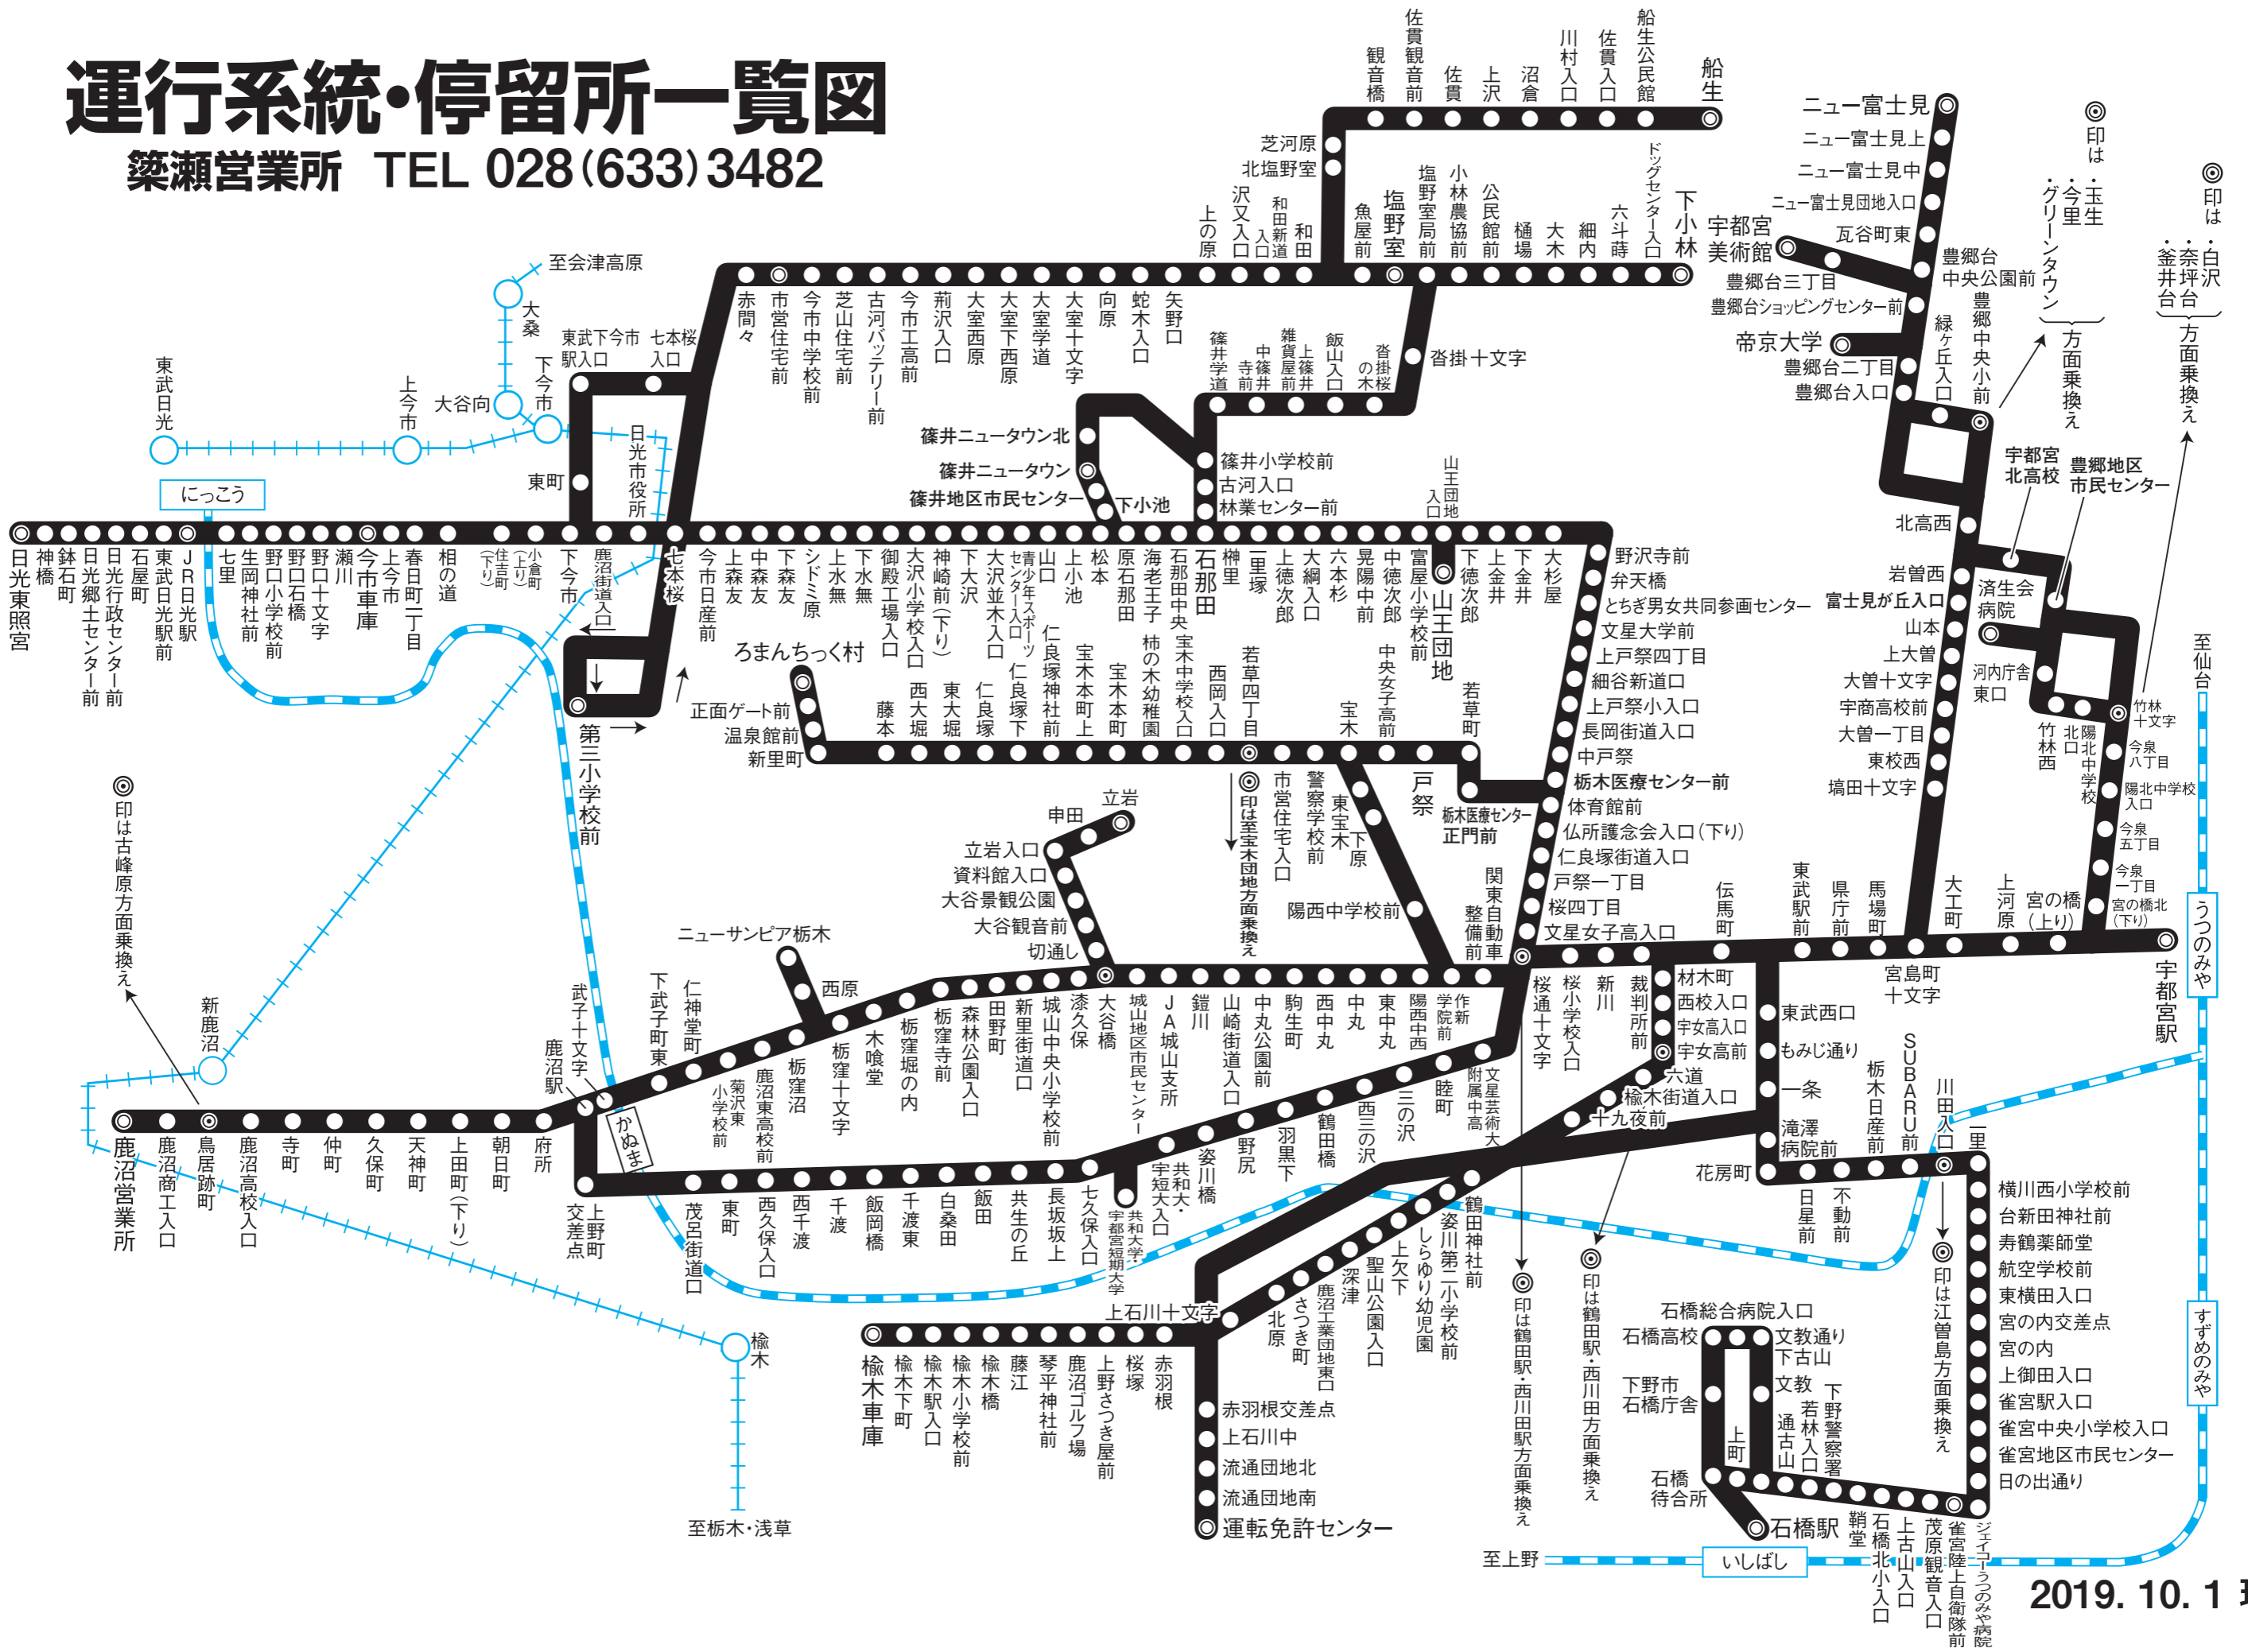

運行系統・停留所一覽図

築瀬営業所 TEL 028(633)3482

2019. 10. 1 現在