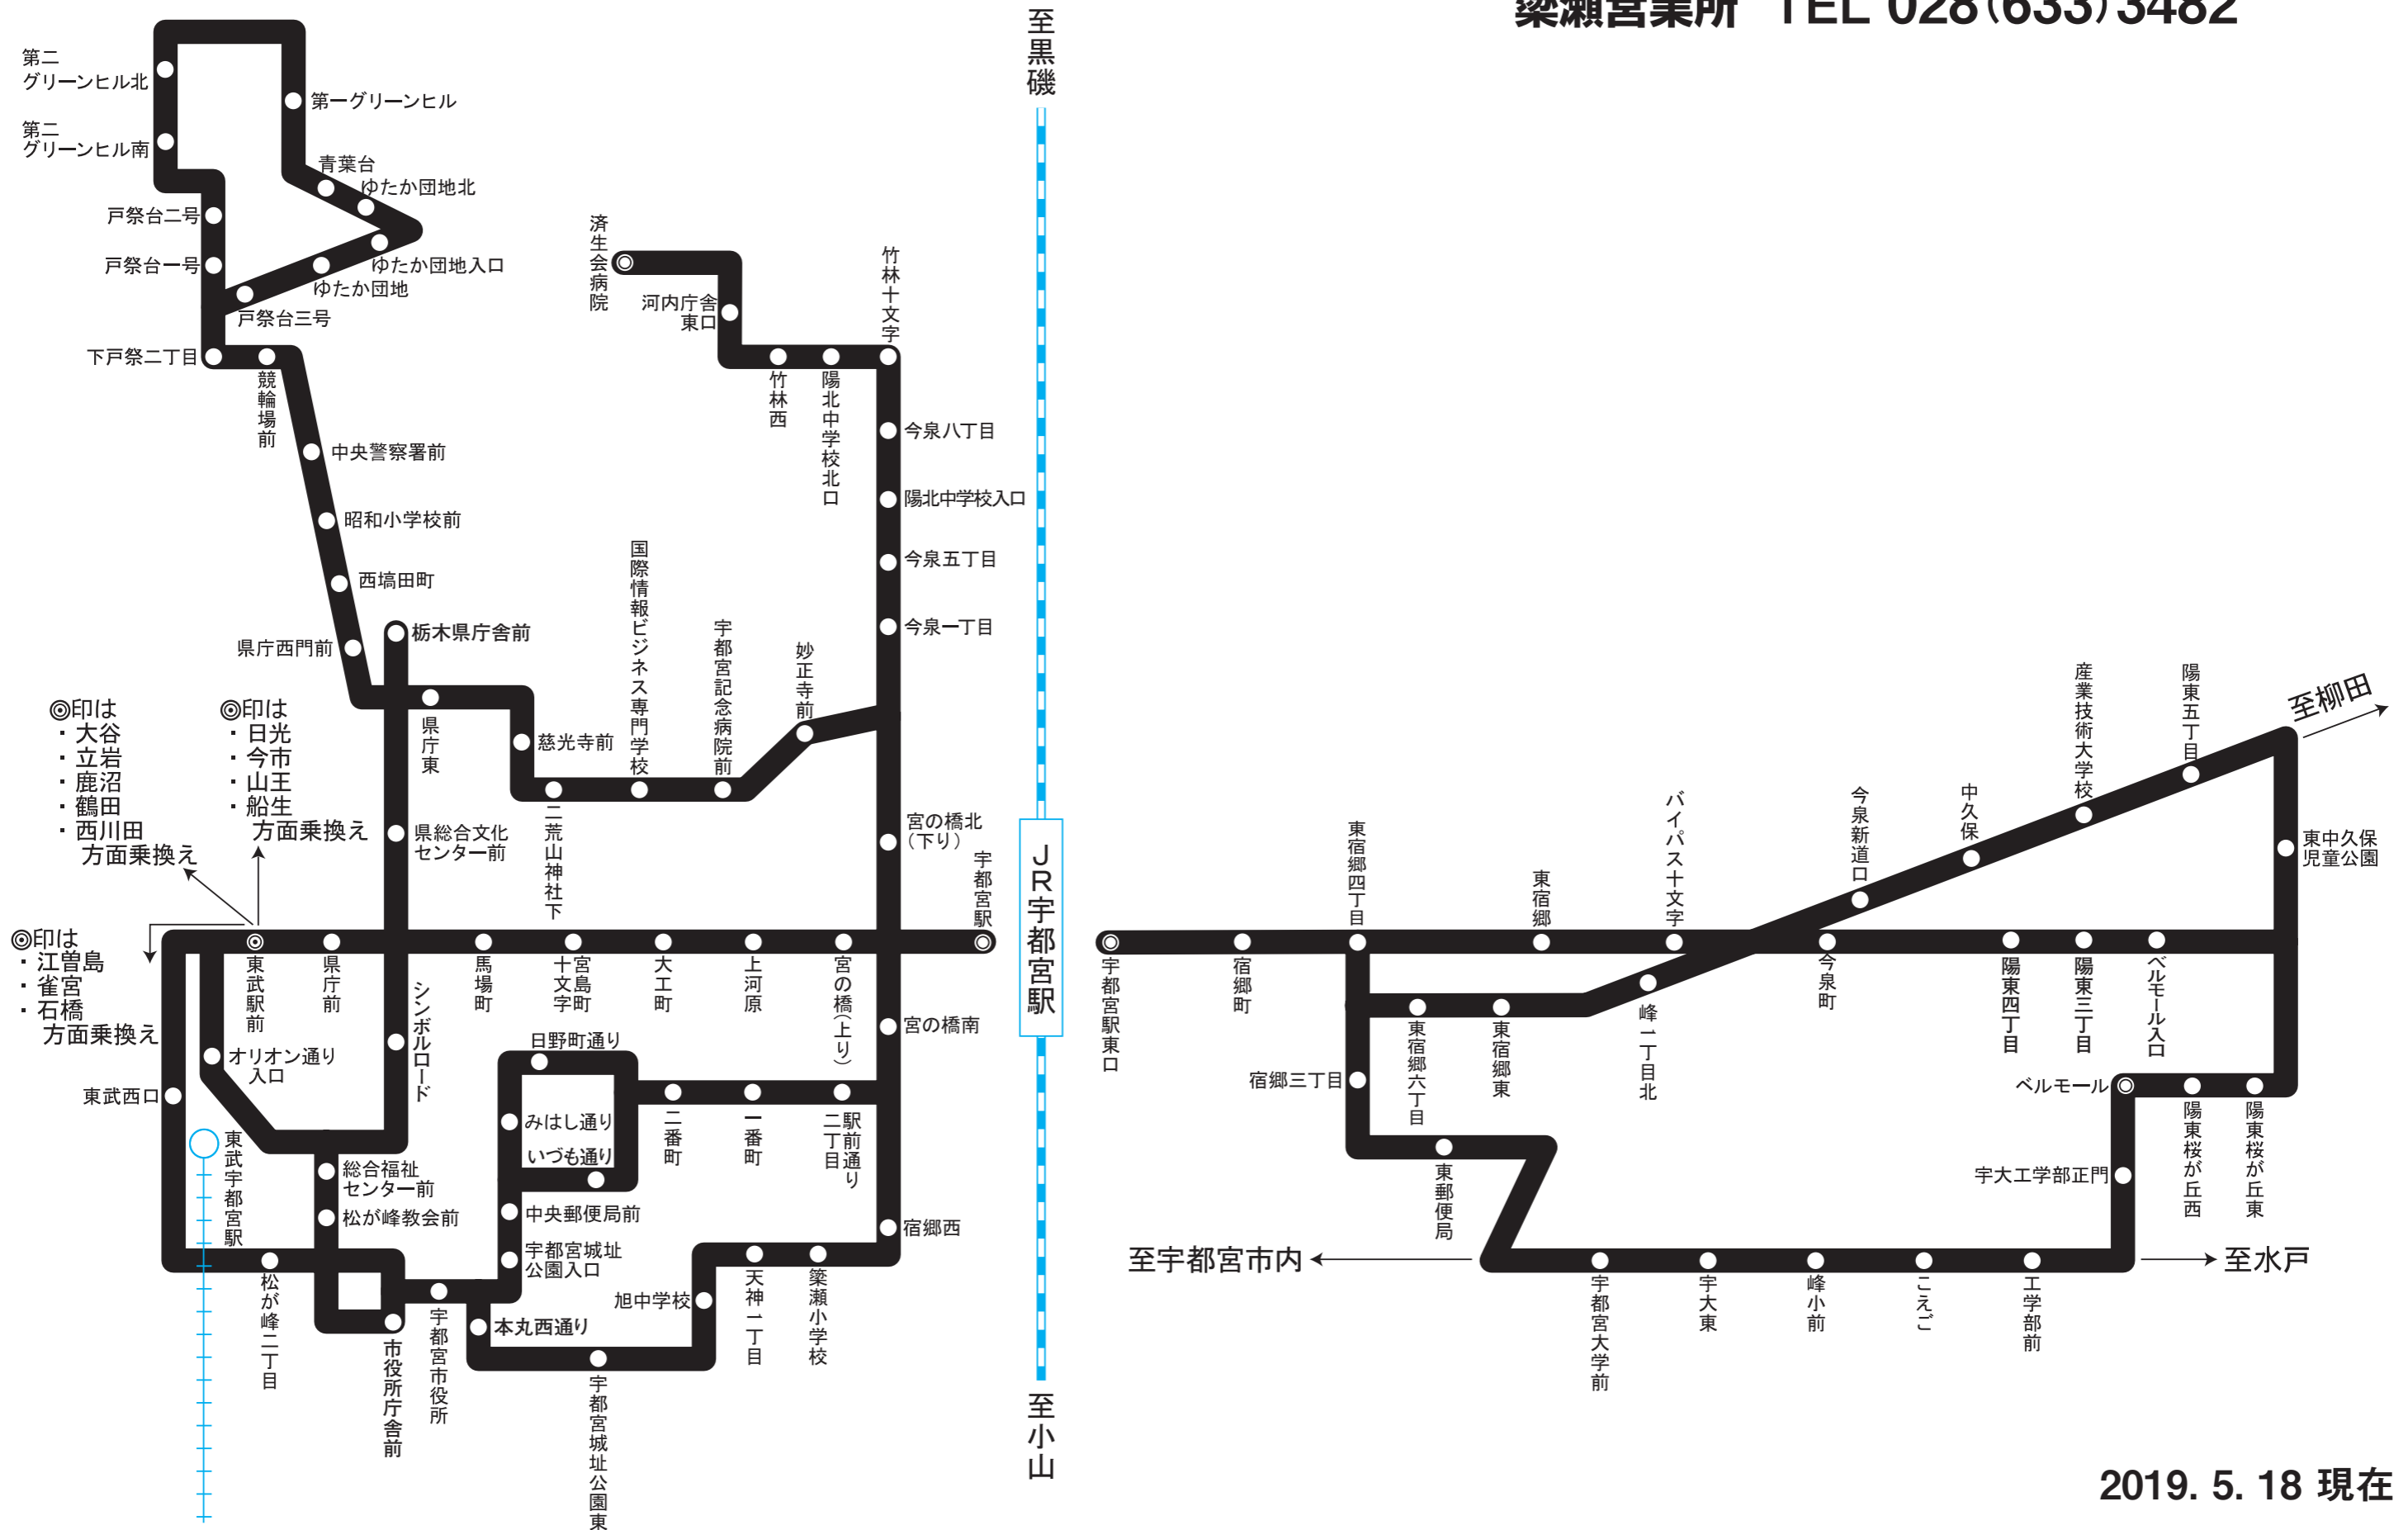

# ミニバス運行系統・停留所一覧図

築瀬営業所 TEL 028(633)3482

2019. 5. 18 現在