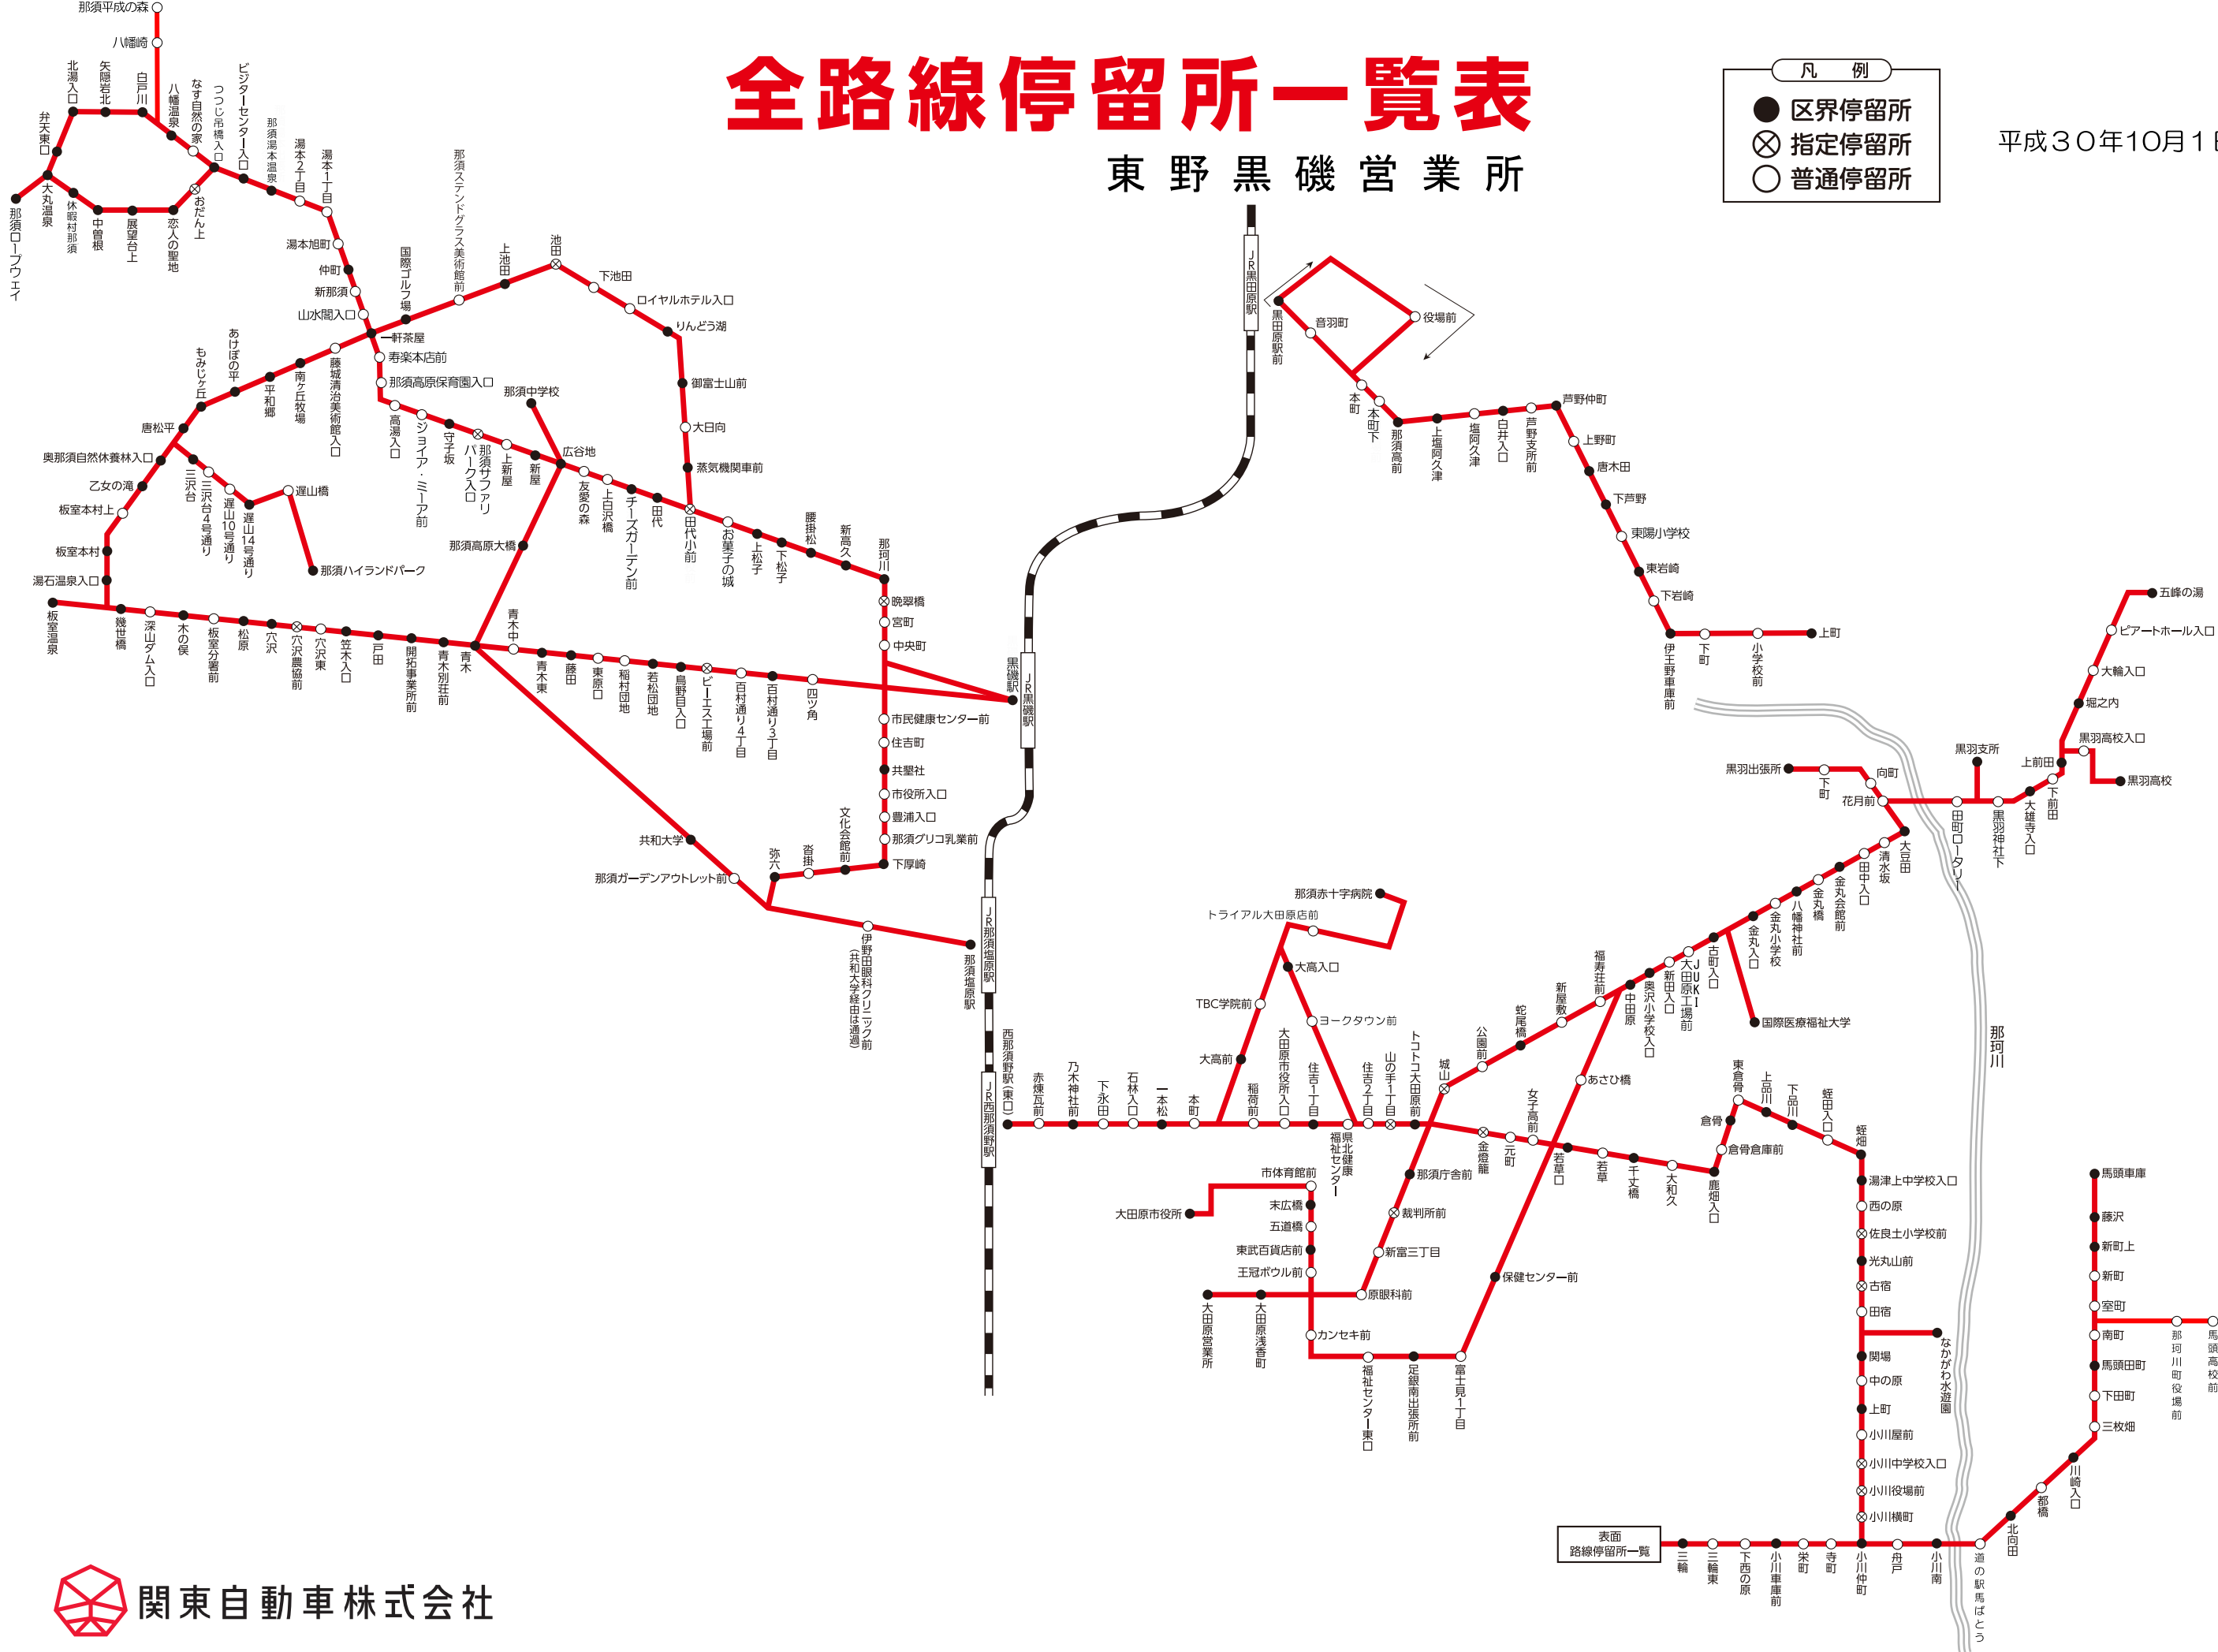

全路線停留所一覧表

東野黒磯営業所

- 凡例
- 区界停留所
 - ⊗ 指定停留所
 - 普通停留所

平成30年10月1日改正

表面
路線停留所一覧