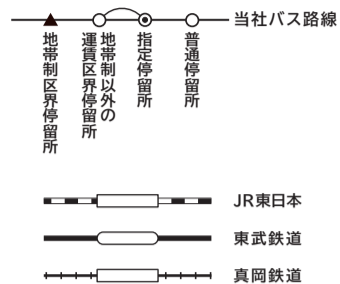

停留所案内一覧図

凡例

- 宇都宮市内循環線
運行経路・停留所名
- ① JR宇都宮駅(38番乗車場)
 - ② 宮の橋北
 - ③ 妙正寺前
 - ④ 宇都宮記念病院前
 - ⑤ 国際情報ビジネス専門学校前
 - ⑥ 宇都宮二荒山神社下
 - ⑦ 慈光寺前
 - ⑧ 県庁東
 - ⑨ 栃木県庁舎前
 - ⑩ 県総合文化センター前
 - ⑪ 県庁前
 - ⑫ 県庁前
 - ⑬ オリオン通り入口
 - ⑭ 総合福祉センター前
 - ⑮ 松ヶ峰教会前
 - ⑯ 市役所庁舎前
 - ⑰ 宇都宮市役所
 - ⑱ 宇都宮城址公園入口
 - ⑲ 中央郵便局前
 - ⑳ みはし通り
 - ㉑ 日野町通り
 - ㉒ 二番町
 - ㉓ 一番町
 - ㉔ 駅前通り二丁目
 - ㉕ 宮の橋南
 - ㉖ JR宇都宮駅(38番乗車場)
 - ㉗ シンボルロード
 - ㉘ いづも通り