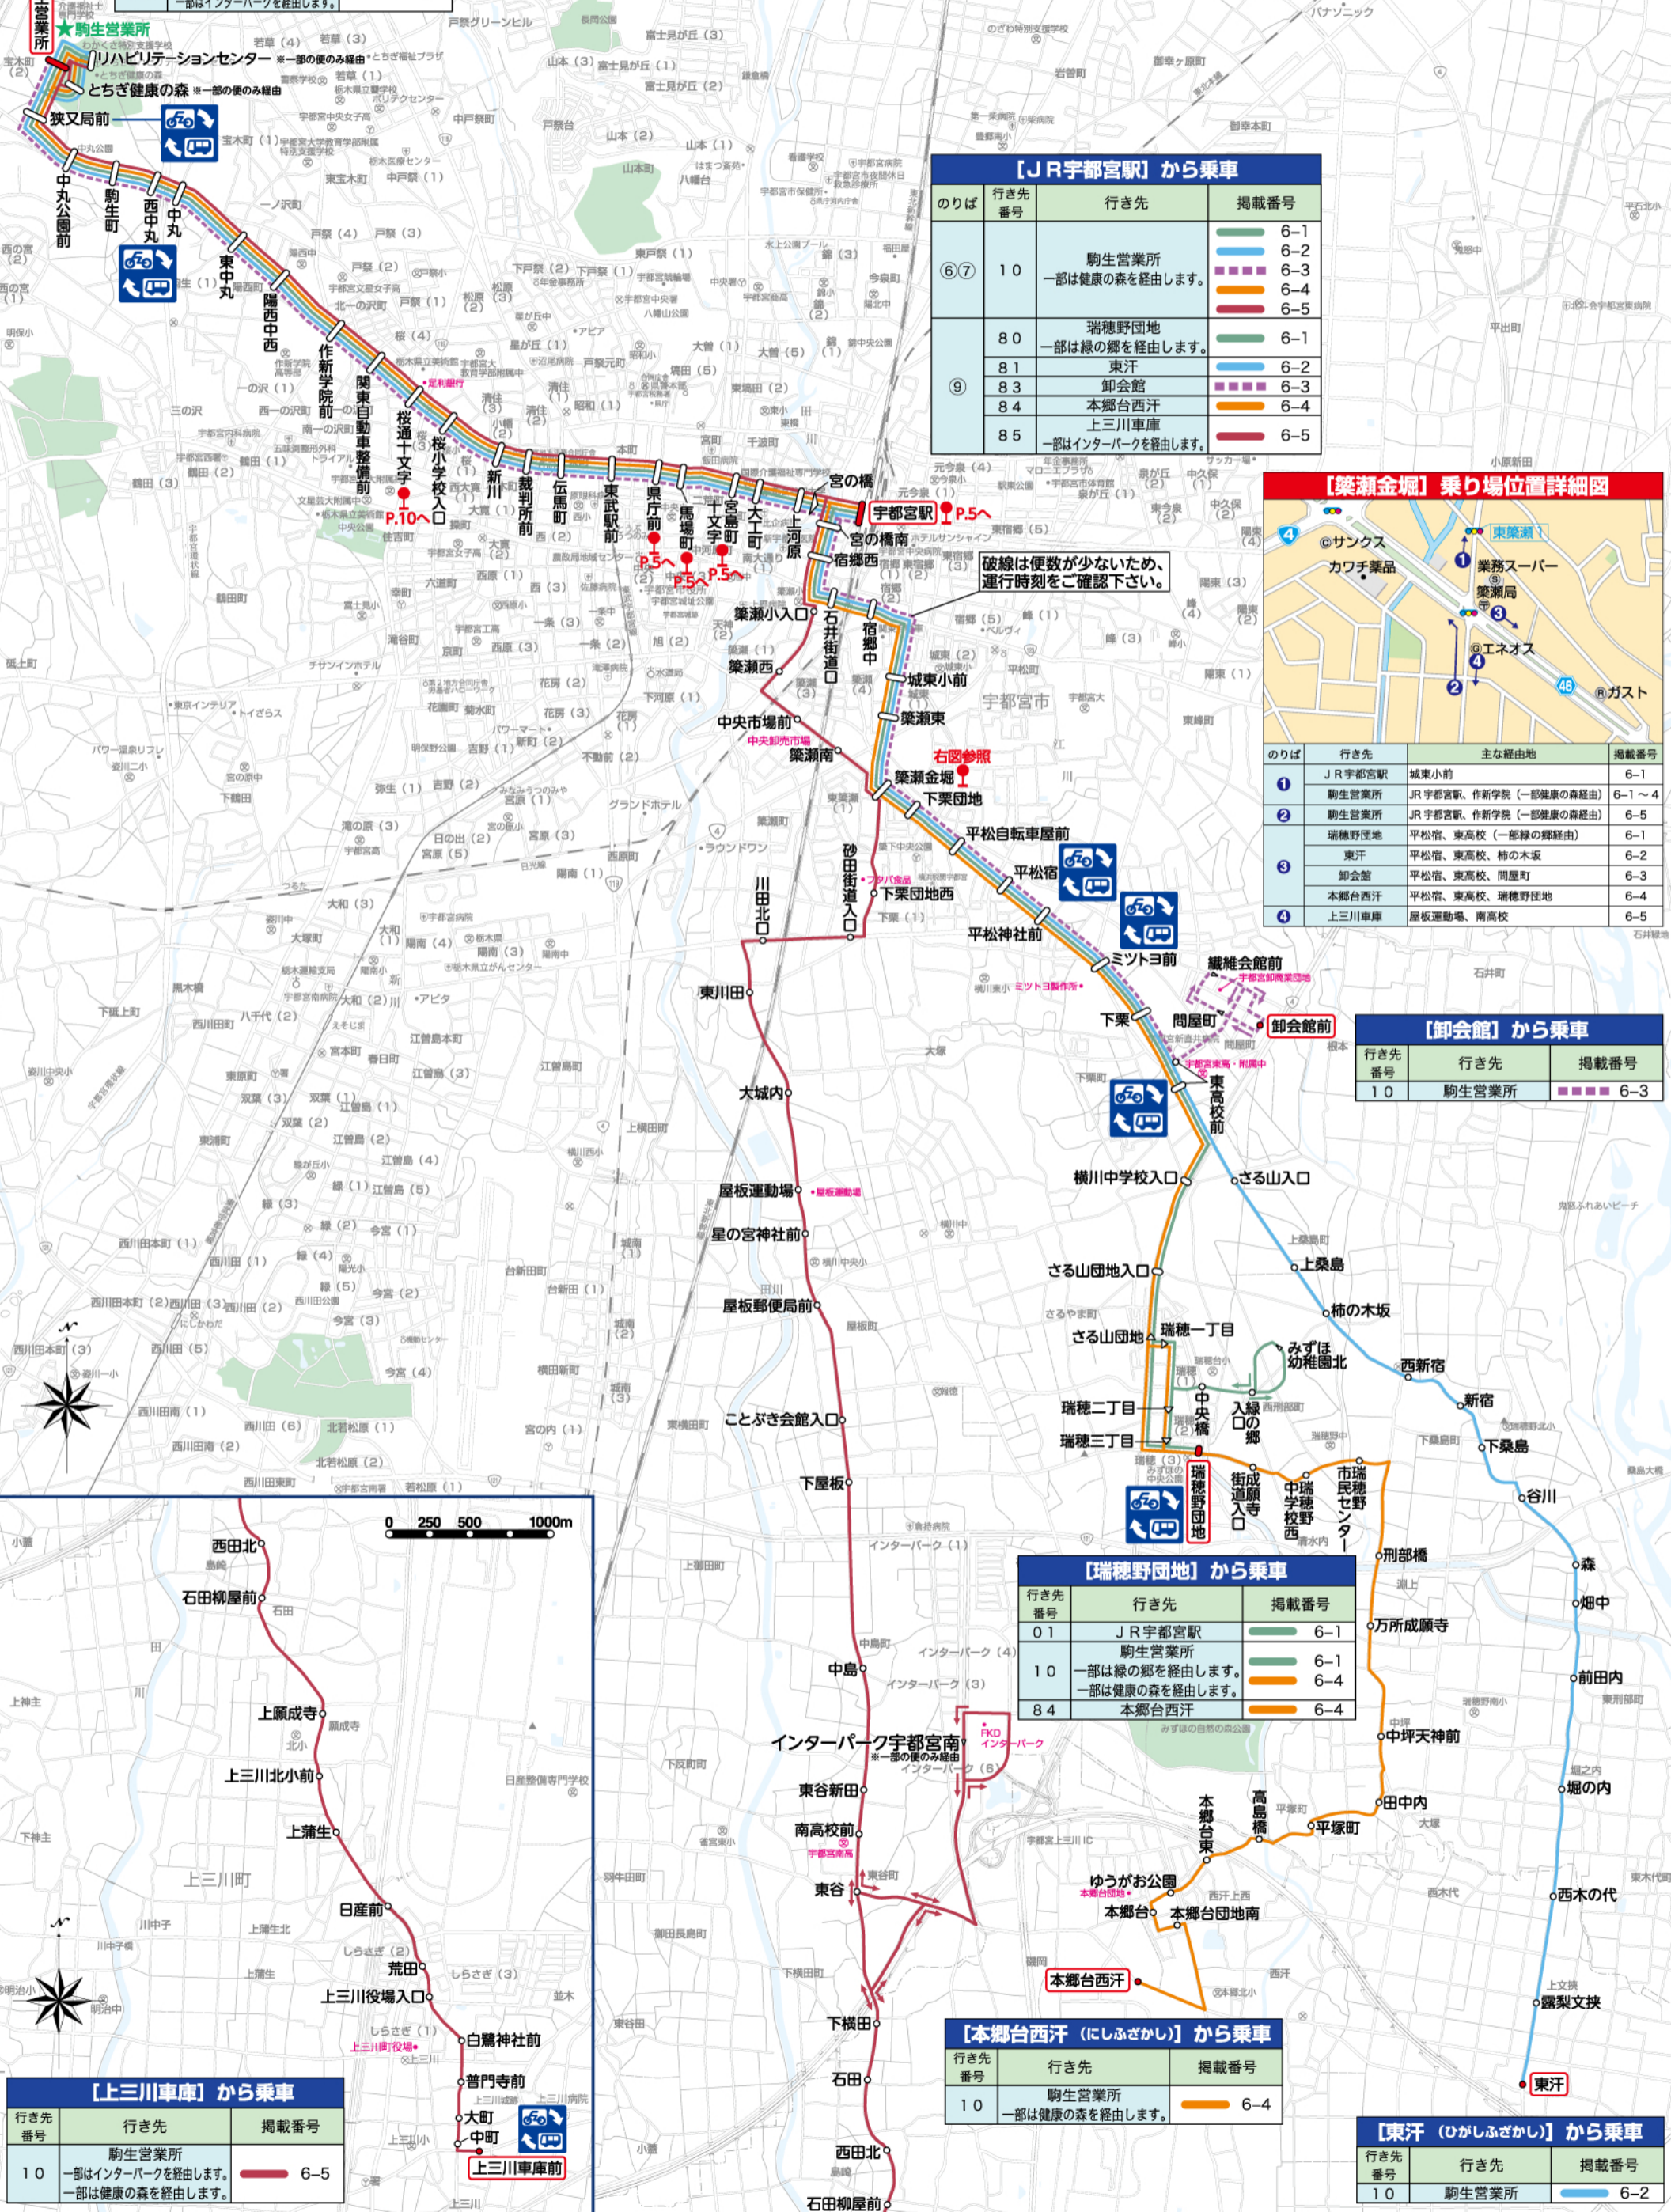

6 瑞穂野団地方面 上三川方面 作新学院・駒生・宝木方面

【駒生(こまにゆう)営業所】から乗車

行き先番号	行き先	掲載番号
80	瑞穂野団地 一部は緑の郷を經由します。	6-1
81	東汗	6-2
83	卸会館	6-3
84	本郷台西汗	6-4
85	上三川車庫 一部はインターパークを經由します。	6-5

【JR宇都宮駅】から乗車

のりば	行き先番号	行き先	掲載番号
⑥⑦	10	駒生営業所 一部は健康の森を經由します。	6-1 6-2 6-3 6-4 6-5
	80	瑞穂野団地 一部は緑の郷を經由します。	6-1
	81	東汗	6-2
	83	卸会館	6-3
	84	本郷台西汗	6-4
⑨	85	上三川車庫 一部はインターパークを經由します。	6-5

【築瀬金城】乗り場位置詳細図

のりば	行き先	主な經由地	掲載番号
1	JR宇都宮駅	城東小前	6-1
2	駒生営業所	JR宇都宮駅、作新学院(一部健康の森經由)	6-1~4
3	駒生営業所	JR宇都宮駅、作新学院(一部健康の森經由)	6-5
4	瑞穂野団地	平松宿、東高校(一部緑の郷經由)	6-1
5	東汗	平松宿、東高校、柿の木坂	6-2
6	卸会館	平松宿、東高校、問屋町	6-3
7	本郷台西汗	平松宿、東高校、瑞穂野団地	6-4
8	上三川車庫	屋敷運動場、南高校	6-5

【卸会館】から乗車

行き先番号	行き先	掲載番号
10	駒生営業所	6-3

【瑞穂野団地】から乗車

行き先番号	行き先	掲載番号
01	JR宇都宮駅	6-1
10	駒生営業所 一部は緑の郷を經由します。 一部は健康の森を經由します。	6-1 6-4
84	本郷台西汗	6-4

【本郷台西汗(にしむぎさし)】から乗車

行き先番号	行き先	掲載番号
10	駒生営業所 一部は健康の森を經由します。	6-4

【東汗(ひがしむぎさし)】から乗車

行き先番号	行き先	掲載番号
10	駒生営業所	6-2

【上三川車庫】から乗車

行き先番号	行き先	掲載番号
10	駒生営業所 一部はインターパークを經由します。 一部は健康の森を經由します。	6-5

破線は便数が少ないため、
運行時刻をご確認ください。

右図参照